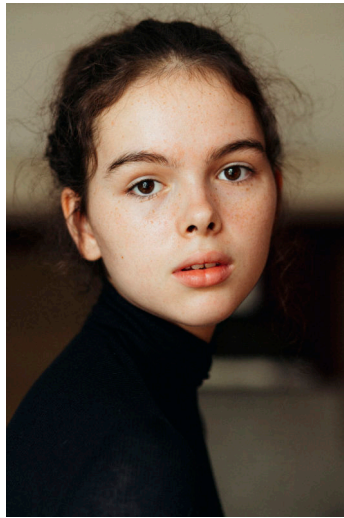

ANNA WHITE

Height : 5'9.5" / 176 cm | Bust : 32" / 81 cm | Waist : 25" / 64 cm | Hips : 35" / 89 cm | Hair Colour : Dark Brown | Eyes : Brown

ANNA WHITE

Height : 5'9.5" / 176 cm | Bust : 32" / 81 cm | Waist : 25" / 64 cm | Hips : 35" / 89 cm | Hair Colour : Dark Brown | Eyes : Brown