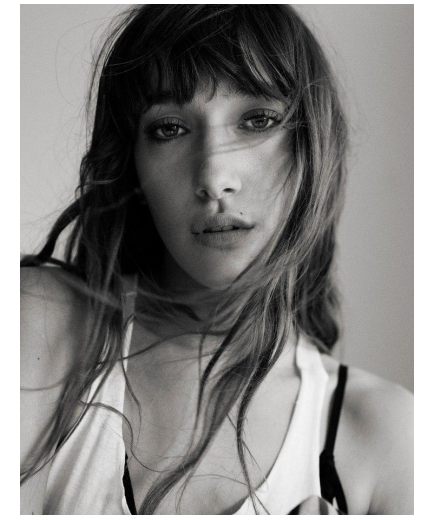

BELLA BROEKMAN TILBURY

Height : 5'9" / 175 cm | Bust : 32" / 81 cm | Waist : 26" / 66 cm | Hips : 36" / 91 cm | Shoe : 39.0 EU / 6.0 UK | Hair Colour : Brown | Eyes : Green

BELLA BROEKMAN TILBURY

Height : 5'9" / 175 cm | Bust : 32" / 81 cm | Waist : 26" / 66 cm | Hips : 36" / 91 cm | Shoe : 39.0 EU / 6.0 UK | Hair Colour : Brown | Eyes : Green

BELLA BROEKMAN TILBURY

Height : 5'9" / 175 cm | Bust : 32" / 81 cm | Waist : 26" / 66 cm | Hips : 36" / 91 cm | Shoe : 39.0 EU / 6.0 UK | Hair Colour : Brown | Eyes : Green