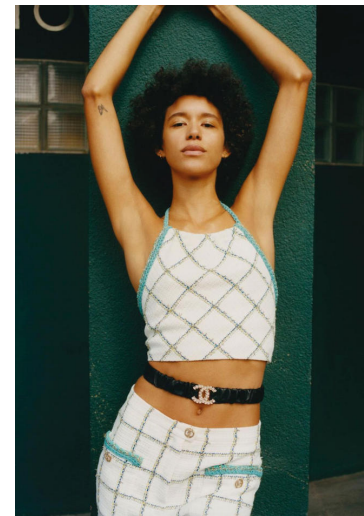

DILONE *

Height : 5'11" / 180 cm | Bust : 31" / 79 cm | Waist : 23" / 58 cm | Hips : 34" / 86 cm | Shoe : 41.0 EU / 7.0 UK | Hair Colour : Brown | Eyes : Brown

DILONE *

Height : 5'11" / 180 cm | Bust : 31" / 79 cm | Waist : 23" / 58 cm | Hips : 34" / 86 cm | Shoe : 41.0 EU / 7.0 UK | Hair Colour : Brown | Eyes : Brown

DILONE *

Height : 5'11" / 180 cm | Bust : 31" / 79 cm | Waist : 23" / 58 cm | Hips : 34" / 86 cm | Shoe : 41.0 EU / 7.0 UK | Hair Colour : Brown | Eyes : Brown