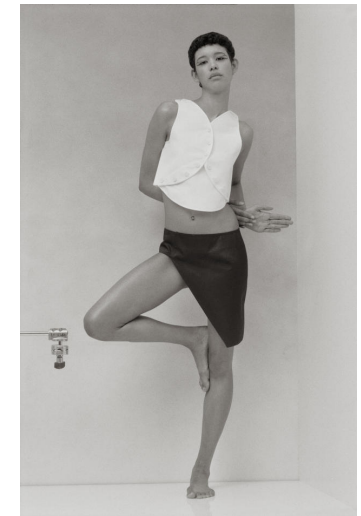

DILONE *

Height : 5'11" / 180 cm | Bust : 31" / 79 cm | Waist : 23" / 58 cm | Hips : 34" / 86 cm | Shoe : 41.0 EU / 7.0 UK | Hair Colour : Brown | Eyes : Brown

DILONE *

Height : 5'11" / 180 cm | Bust : 31" / 79 cm | Waist : 23" / 58 cm | Hips : 34" / 86 cm | Shoe : 41.0 EU / 7.0 UK | Hair Colour : Brown | Eyes : Brown

DILONE *

Height : 5'11" / 180 cm | Bust : 31" / 79 cm | Waist : 23" / 58 cm | Hips : 34" / 86 cm | Shoe : 41.0 EU / 7.0 UK | Hair Colour : Brown | Eyes : Brown