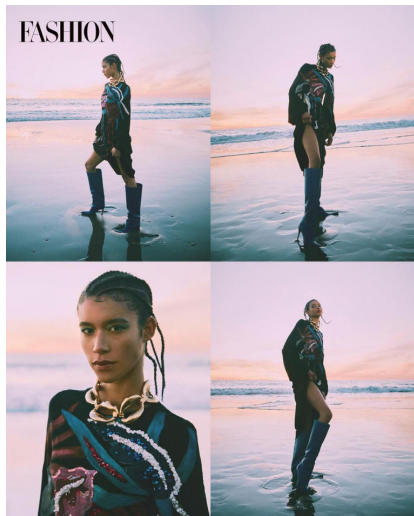

DILONE *

Height : 5'11" / 180 cm | Bust : 31" / 79 cm | Waist : 23" / 58 cm | Hips : 34" / 86 cm | Shoe : 41.0 EU / 7.0 UK | Hair Colour : Brown | Eyes : Brown

DILONE *

Height : 5'11" / 180 cm | Bust : 31" / 79 cm | Waist : 23" / 58 cm | Hips : 34" / 86 cm | Shoe : 41.0 EU / 7.0 UK | Hair Colour : Brown | Eyes : Brown

DILONE *

Height : 5'11" / 180 cm | Bust : 31" / 79 cm | Waist : 23" / 58 cm | Hips : 34" / 86 cm | Shoe : 41.0 EU / 7.0 UK | Hair Colour : Brown | Eyes : Brown