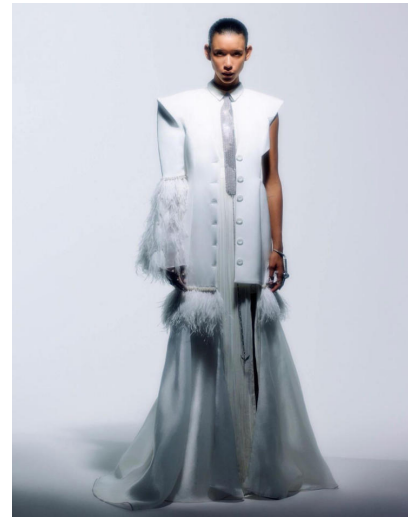

DILONE *

Height : 5'11" / 180 cm | Bust : 31" / 79 cm | Waist : 23" / 58 cm | Hips : 34" / 86 cm | Shoe : 41.0 EU / 7.0 UK | Hair Colour : Brown | Eyes : Brown

DILONE *

Height : 5'11" / 180 cm | Bust : 31" / 79 cm | Waist : 23" / 58 cm | Hips : 34" / 86 cm | Shoe : 41.0 EU / 7.0 UK | Hair Colour : Brown | Eyes : Brown

DILONE *

Height : 5'11" / 180 cm | Bust : 31" / 79 cm | Waist : 23" / 58 cm | Hips : 34" / 86 cm | Shoe : 41.0 EU / 7.0 UK | Hair Colour : Brown | Eyes : Brown