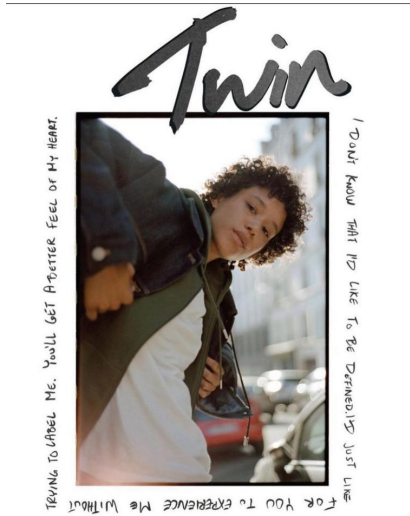

DILONE *

Height : 5'11" / 180 cm | Bust : 31" / 79 cm | Waist : 23" / 58 cm | Hips : 34" / 86 cm | Shoe : 41.0 EU / 7.0 UK | Hair Colour : Brown | Eyes : Brown

DILONE *

Height : 5'11" / 180 cm | Bust : 31" / 79 cm | Waist : 23" / 58 cm | Hips : 34" / 86 cm | Shoe : 41.0 EU / 7.0 UK | Hair Colour : Brown | Eyes : Brown

DILONE *

Height : 5'11" / 180 cm | Bust : 31" / 79 cm | Waist : 23" / 58 cm | Hips : 34" / 86 cm | Shoe : 41.0 EU / 7.0 UK | Hair Colour : Brown | Eyes : Brown