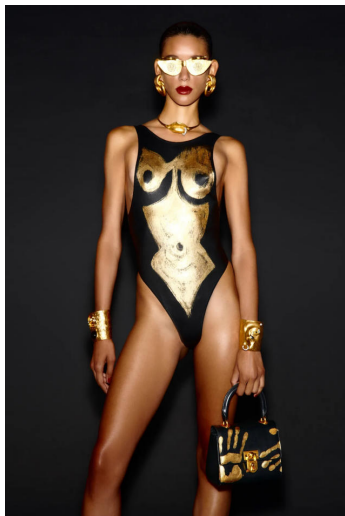

DILONE *

Height : 5'11" / 180 cm | Bust : 31" / 79 cm | Waist : 23" / 58 cm | Hips : 34" / 86 cm | Shoe : 41.0 EU / 7.0 UK | Hair Colour : Brown | Eyes : Brown

DILONE *

Height : 5'11" / 180 cm | Bust : 31" / 79 cm | Waist : 23" / 58 cm | Hips : 34" / 86 cm | Shoe : 41.0 EU / 7.0 UK | Hair Colour : Brown | Eyes : Brown

DILONE *

Height : 5'11" / 180 cm | Bust : 31" / 79 cm | Waist : 23" / 58 cm | Hips : 34" / 86 cm | Shoe : 41.0 EU / 7.0 UK | Hair Colour : Brown | Eyes : Brown