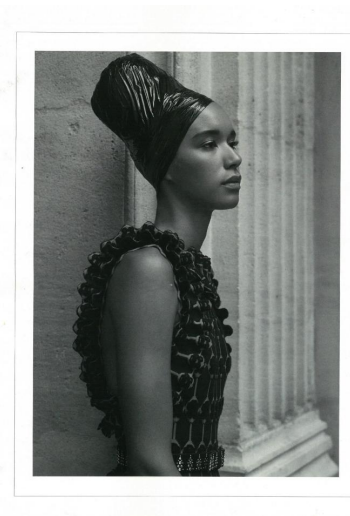

DILONE *

Height : 5'11" / 180 cm | Bust : 31" / 79 cm | Waist : 23" / 58 cm | Hips : 34" / 86 cm | Shoe : 41.0 EU / 7.0 UK | Hair Colour : Brown | Eyes : Brown

DILONE *

Height : 5'11" / 180 cm | Bust : 31" / 79 cm | Waist : 23" / 58 cm | Hips : 34" / 86 cm | Shoe : 41.0 EU / 7.0 UK | Hair Colour : Brown | Eyes : Brown

DILONE *

Height : 5'11" / 180 cm | Bust : 31" / 79 cm | Waist : 23" / 58 cm | Hips : 34" / 86 cm | Shoe : 41.0 EU / 7.0 UK | Hair Colour : Brown | Eyes : Brown