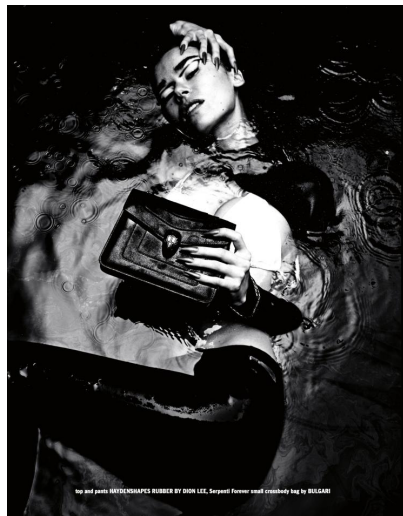

GABRIELLA BROOKS

Height : 5'9" / 175 cm | Bust : 30.5" / 77 cm | Waist : 23" / 58 cm | Hips : 34" / 86 cm | Shoe : 39.0 EU / 6.0 UK | Hair Colour : Dirty Blonde | Eyes : Blue