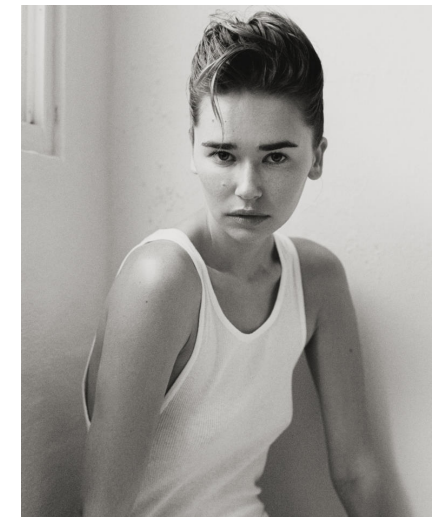

GABRIELLA BROOKS

Height : 5'9" / 175 cm | Bust : 30.5" / 77 cm | Waist : 23" / 58 cm | Hips : 34" / 86 cm | Shoe : 39.0 EU / 6.0 UK | Hair Colour : Dirty Blonde | Eyes : Blue

GABRIELLA BROOKS

Height : 5'9" / 175 cm | Bust : 30.5" / 77 cm | Waist : 23" / 58 cm | Hips : 34" / 86 cm | Shoe : 39.0 EU / 6.0 UK | Hair Colour : Dirty Blonde | Eyes : Blue