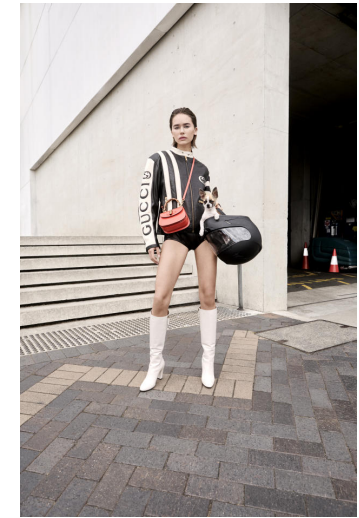

GABRIELLA BROOKS

Height : 5'9" / 175 cm | Bust : 30.5" / 77 cm | Waist : 23" / 58 cm | Hips : 34" / 86 cm | Shoe : 39.0 EU / 6.0 UK | Hair Colour : Dirty Blonde | Eyes : Blue