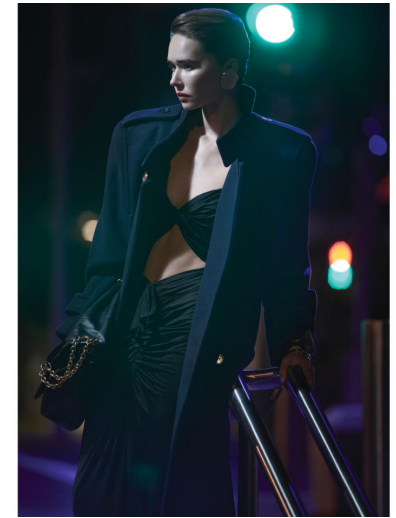

GABRIELLA BROOKS

Height : 5'9" / 175 cm | Bust : 30.5" / 77 cm | Waist : 23" / 58 cm | Hips : 34" / 86 cm | Shoe : 39.0 EU / 6.0 UK | Hair Colour : Dirty Blonde | Eyes : Blue