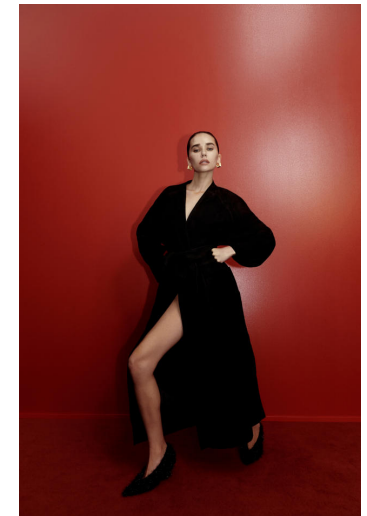

GABRIELLA BROOKS

Height : 5'9" / 175 cm | Bust : 30.5" / 77 cm | Waist : 23" / 58 cm | Hips : 34" / 86 cm | Shoe : 39.0 EU / 6.0 UK | Hair Colour : Dirty Blonde | Eyes : Blue

GABRIELLA BROOKS

Height : 5'9" / 175 cm | Bust : 30.5" / 77 cm | Waist : 23" / 58 cm | Hips : 34" / 86 cm | Shoe : 39.0 EU / 6.0 UK | Hair Colour : Dirty Blonde | Eyes : Blue