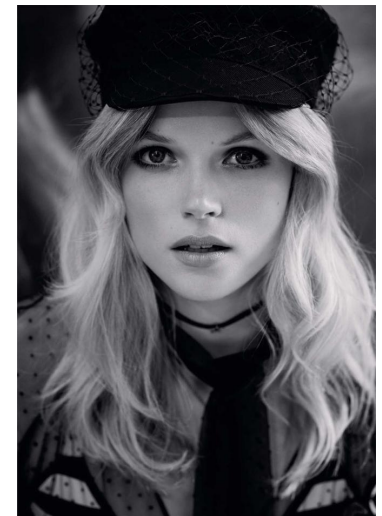

GABRIELLA WILDE

Height : 5'9.5" / 177 cm | Waist : 26.5" / 67 cm | Hips : 36" / 92 cm | Shoe : 40.0 EU / 6.5 UK | Hair Colour : Blonde | Eyes : Blue

GABRIELLA WILDE

Height : 5'9.5" / 177 cm | Waist : 26.5" / 67 cm | Hips : 36" / 92 cm | Shoe : 40.0 EU / 6.5 UK | Hair Colour : Blonde | Eyes : Blue