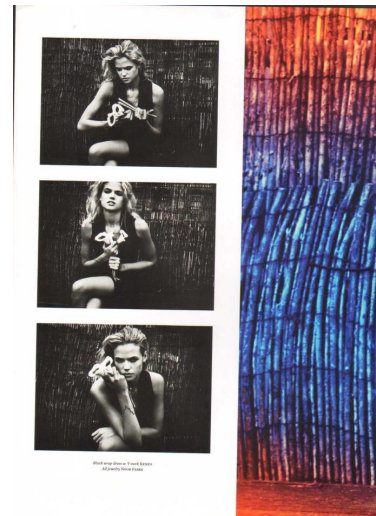

GABRIELLA WILDE

Height : 5'9.5" / 177 cm | Waist : 26.5" / 67 cm | Hips : 36" / 92 cm | Shoe : 40.0 EU / 6.5 UK | Hair Colour : Blonde | Eyes : Blue

GABRIELLA WILDE

Height : 5'9.5" / 177 cm | Waist : 26.5" / 67 cm | Hips : 36" / 92 cm | Shoe : 40.0 EU / 6.5 UK | Hair Colour : Blonde | Eyes : Blue