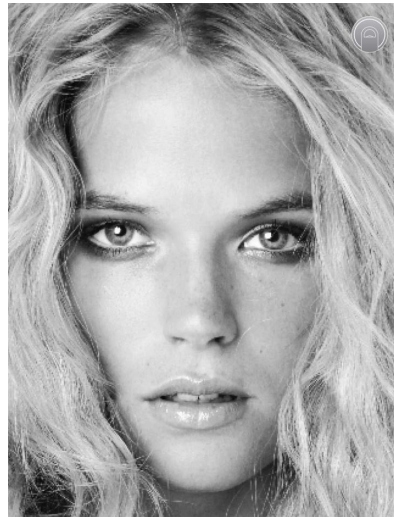

GABRIELLA WILDE

Height : 5'9.5" / 177 cm | Waist : 26.5" / 67 cm | Hips : 36" / 92 cm | Shoe : 40.0 EU / 6.5 UK | Hair Colour : Blonde | Eyes : Blue

GABRIELLA WILDE

Height : 5'9.5" / 177 cm | Waist : 26.5" / 67 cm | Hips : 36" / 92 cm | Shoe : 40.0 EU / 6.5 UK | Hair Colour : Blonde | Eyes : Blue