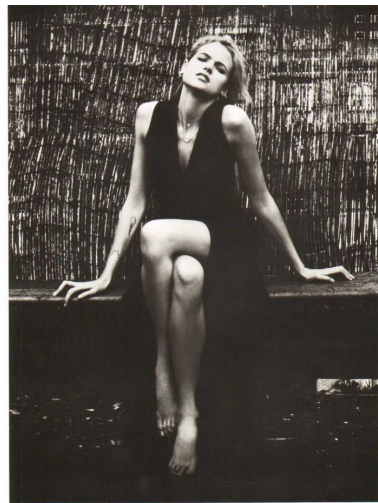

GABRIELLA WILDE

Height : 5'9.5" / 177 cm | Waist : 26.5" / 67 cm | Hips : 36" / 92 cm | Shoe : 40.0 EU / 6.5 UK | Hair Colour : Blonde | Eyes : Blue

GABRIELLA WILDE

Height : 5'9.5" / 177 cm | Waist : 26.5" / 67 cm | Hips : 36" / 92 cm | Shoe : 40.0 EU / 6.5 UK | Hair Colour : Blonde | Eyes : Blue