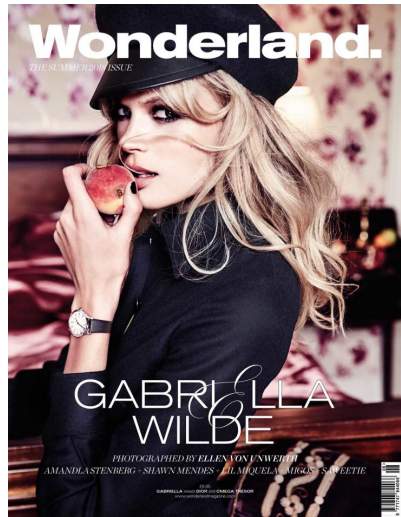

GABRIELLA WILDE

Height : 5'9.5" / 177 cm | Waist : 26.5" / 67 cm | Hips : 36" / 92 cm | Shoe : 40.0 EU / 6.5 UK | Hair Colour : Blonde | Eyes : Blue

GABRIELLA WILDE

Height : 5'9.5" / 177 cm | Waist : 26.5" / 67 cm | Hips : 36" / 92 cm | Shoe : 40.0 EU / 6.5 UK | Hair Colour : Blonde | Eyes : Blue