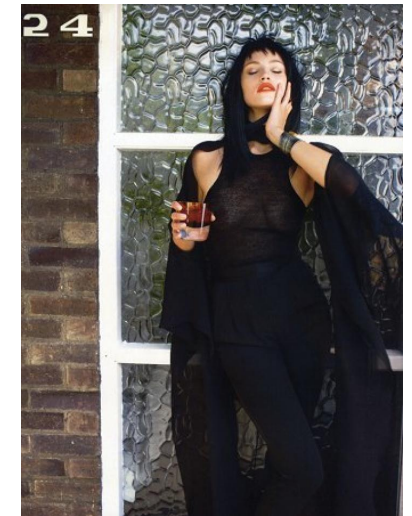

GEMMA ARTERTON

Height : 5'8" / 173 cm |

GEMMA ARTERTON

Height : 5'8" / 173 cm |

GEMMA ARTERTON

Height : 5'8" / 173 cm |

GEMMA ARTERTON

Height : 5'8" / 173 cm |