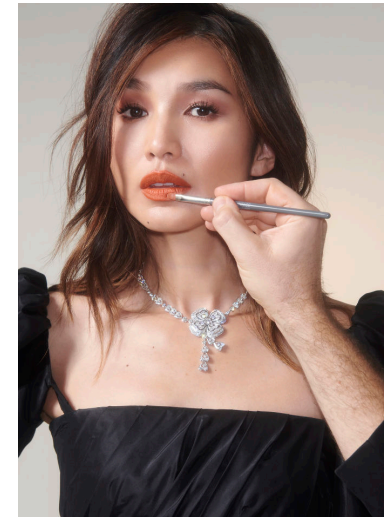

GEMMA CHAN

Height : 5'9" / 175 cm | Bust : 32" / 81 cm | Waist : 25.5" / 65 cm | Hips : 35" / 89 cm | Shoe : 40.5 EU / 7.0 UK | Hair Colour : Black | Eyes : Brown

GEMMA CHAN

Height : 5'9" / 175 cm | Bust : 32" / 81 cm | Waist : 25.5" / 65 cm | Hips : 35" / 89 cm | Shoe : 40.5 EU / 7.0 UK | Hair Colour : Black | Eyes : Brown