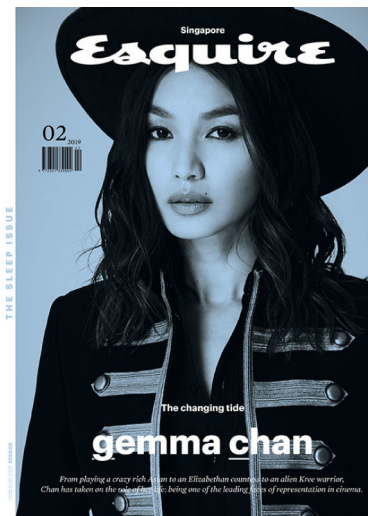

GEMMA CHAN

Height : 5'9" / 175 cm | Bust : 32" / 81 cm | Waist : 25.5" / 65 cm | Hips : 35" / 89 cm | Shoe : 40.5 EU / 7.0 UK |

GEMMA CHAN

Height : 5'9" / 175 cm | Bust : 32" / 81 cm | Waist : 25.5" / 65 cm | Hips : 35" / 89 cm | Shoe : 40.5 EU / 7.0 UK |