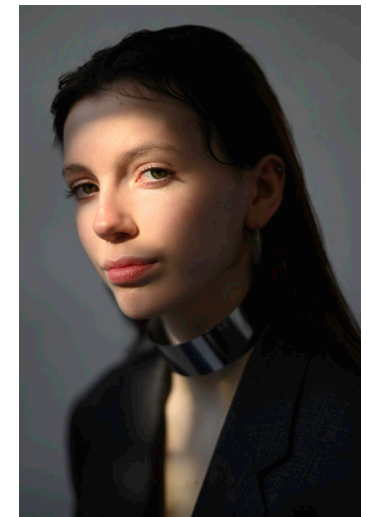

HARRIET WEBSTER

Height : 5'9" / 175 cm | Bust : 30" / 76 cm | Waist : 24" / 61 cm | Hips : 35" / 89 cm | Shoe : 38.5 EU / 5.5 UK | Hair Colour : Blonde | Eyes : Green

## HARRIET WEBSTER

Height : 5'9" / 175 cm | Bust : 30" / 76 cm | Waist : 24" / 61 cm | Hips : 35" / 89 cm | Shoe : 38.5 EU / 5.5 UK | Hair Colour : Blonde | Eyes : Green

HARRIET WEBSTER

Height : 5'9" / 175 cm | Bust : 30" / 76 cm | Waist : 24" / 61 cm | Hips : 35" / 89 cm | Shoe : 38.5 EU / 5.5 UK | Hair Colour : Blonde | Eyes : Green