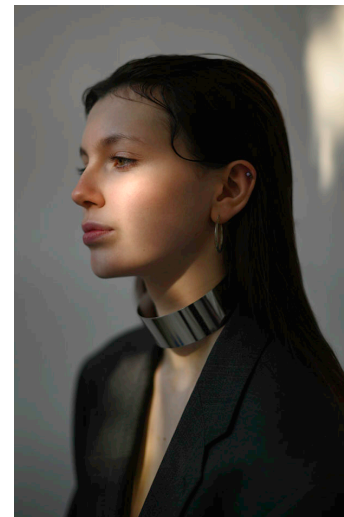

HARRIET WEBSTER

Height : 5'9" / 175 cm | Bust : 30" / 76 cm | Waist : 24" / 61 cm | Hips : 35" / 89 cm | Shoe : 38.5 EU / 5.5 UK | Hair Colour : Blonde | Eyes : Green

## HARRIET WEBSTER

Height : 5'9" / 175 cm | Bust : 30" / 76 cm | Waist : 24" / 61 cm | Hips : 35" / 89 cm | Shoe : 38.5 EU / 5.5 UK | Hair Colour : Blonde | Eyes : Green

HARRIET WEBSTER

Height : 5'9" / 175 cm | Bust : 30" / 76 cm | Waist : 24" / 61 cm | Hips : 35" / 89 cm | Shoe : 38.5 EU / 5.5 UK | Hair Colour : Blonde | Eyes : Green