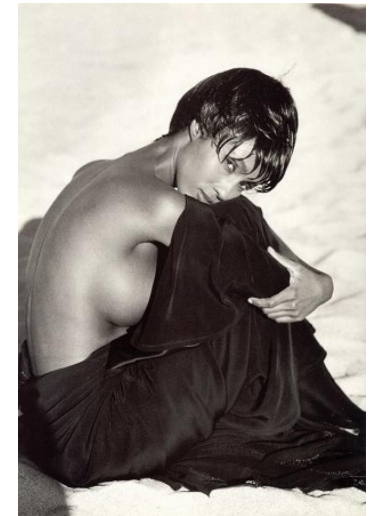

IMAN .

Height : 5'9" / 175 cm | Bust : 34" / 86 cm | Waist : 28" / 71 cm | Hips : 40" / 101 cm | Hair Colour : Brown | Eyes : Brown

IMAN .

Height : 5'9" / 175 cm | Bust : 34" / 86 cm | Waist : 28" / 71 cm | Hips : 40" / 101 cm | Hair Colour : Brown | Eyes : Brown

IMAN .

Height : 5'9" / 175 cm | Bust : 34" / 86 cm | Waist : 28" / 71 cm | Hips : 40" / 101 cm | Hair Colour : Brown | Eyes : Brown