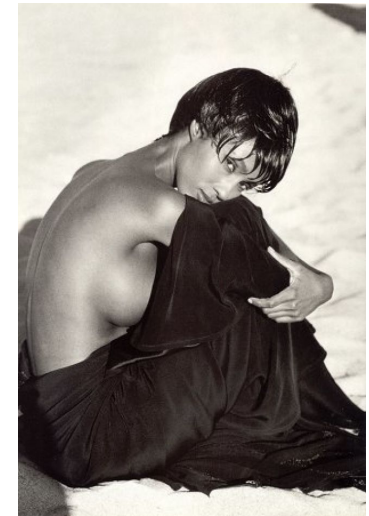

IMAN .

Height : 5'9" / 175 cm | Bust : 34" / 86 cm | Waist : 28" / 71 cm | Hips : 40" / 101 cm | Hair Colour : Brown | Eyes : Brown

IMAN .

Height : 5'9" / 175 cm | Bust : 34" / 86 cm | Waist : 28" / 71 cm | Hips : 40" / 101 cm | Hair Colour : Brown | Eyes : Brown