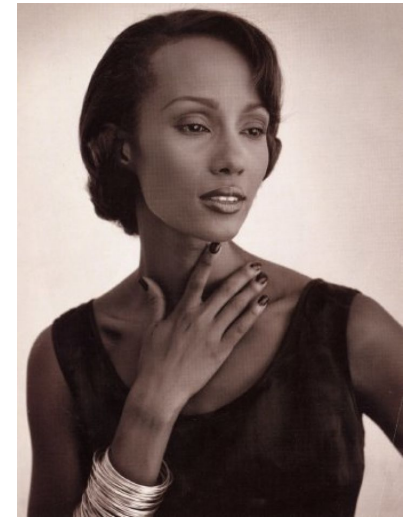

IMAN .

Height : 5'9" / 175 cm | Bust : 34" / 86 cm | Waist : 28" / 71 cm | Hips : 40" / 101 cm | Hair Colour : Brown | Eyes : Brown

IMAN .

Height : 5'9" / 175 cm | Bust : 34" / 86 cm | Waist : 28" / 71 cm | Hips : 40" / 101 cm | Hair Colour : Brown | Eyes : Brown