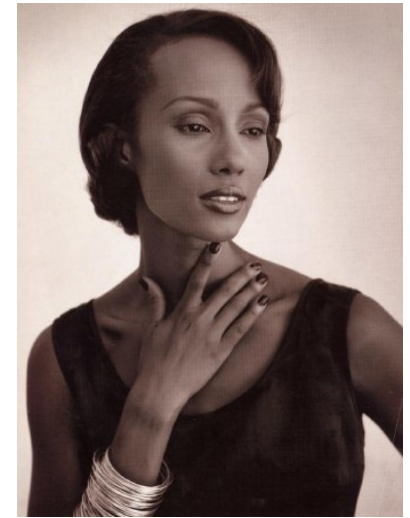

IMAN .

Height : 5'9" / 175 cm | Bust : 34" / 86 cm | Waist : 28" / 71 cm | Hips : 40" / 101 cm | Hair Colour : Brown | Eyes : Brown

IMAN .

Height : 5'9" / 175 cm | Bust : 34" / 86 cm | Waist : 28" / 71 cm | Hips : 40" / 101 cm | Hair Colour : Brown | Eyes : Brown