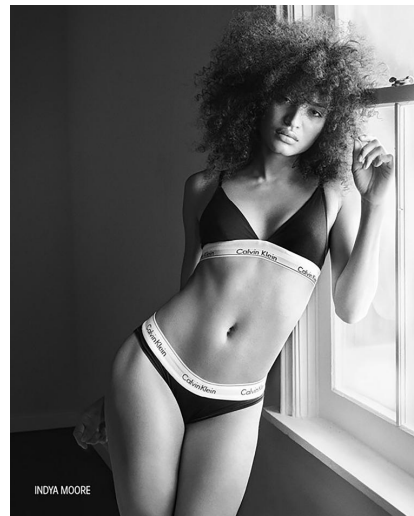

INDYA MOORE

Height : 5'8" / 173 cm | Bust : 34" / 86 cm | Waist : 26" / 66 cm | Hips : 36" / 91 cm | Hair Colour : Dark Brown | Eyes : Brown

INDYA MOORE

Height : 5'8" / 173 cm | Bust : 34" / 86 cm | Waist : 26" / 66 cm | Hips : 36" / 91 cm | Hair Colour : Dark Brown | Eyes : Brown