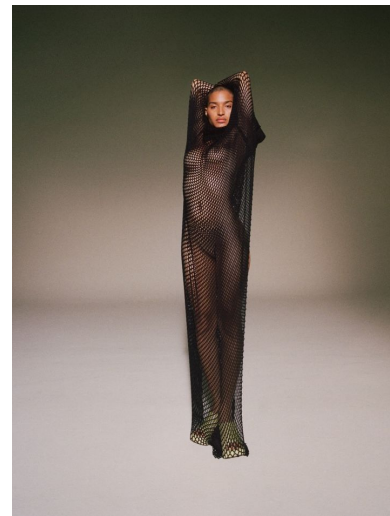

INDYA MOORE

Height : 5'8" / 173 cm | Bust : 34" / 86 cm | Waist : 26" / 66 cm | Hips : 36" / 91 cm | Hair Colour : Dark Brown | Eyes : Brown

INDYA MOORE

Height : 5'8" / 173 cm | Bust : 34" / 86 cm | Waist : 26" / 66 cm | Hips : 36" / 91 cm | Hair Colour : Dark Brown | Eyes : Brown