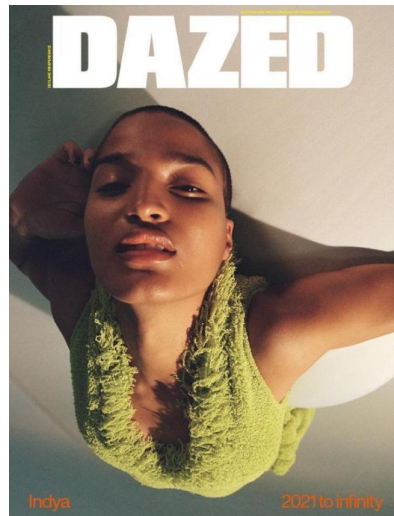

INDYA MOORE

Height : 5'8" / 173 cm | Bust : 34" / 86 cm | Waist : 26" / 66 cm | Hips : 36" / 91 cm | Hair Colour : Dark Brown | Eyes : Brown

INDYA MOORE

Height : 5'8" / 173 cm | Bust : 34" / 86 cm | Waist : 26" / 66 cm | Hips : 36" / 91 cm | Hair Colour : Dark Brown | Eyes : Brown