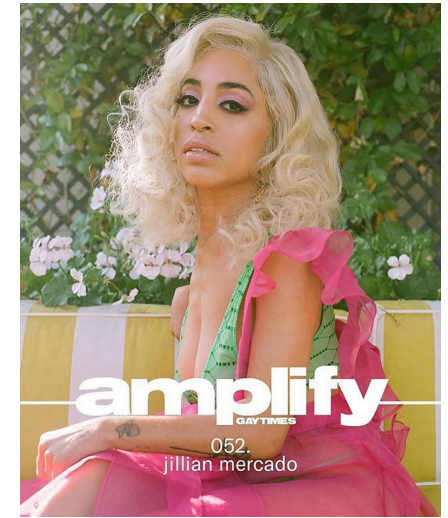

JILLIAN MERCADO

Bust : 31" / 79 cm | Waist : 24" / 61 cm | Hips : 32" / 81 cm | Shoe : 37.0 EU / 4.0 UK | Hair Colour : Blonde | Eyes : Brown

JILLIAN MERCADO

Bust : 31" / 79 cm | Waist : 24" / 61 cm | Hips : 32" / 81 cm | Shoe : 37.0 EU / 4.0 UK | Hair Colour : Blonde | Eyes : Brown

JILLIAN MERCADO

Bust : 31" / 79 cm | Waist : 24" / 61 cm | Hips : 32" / 81 cm | Shoe : 37.0 EU / 4.0 UK | Hair Colour : Blonde | Eyes : Brown