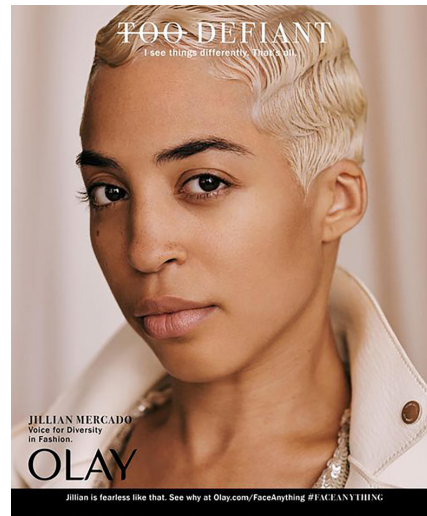

JILLIAN MERCADO

Bust : 31" / 79 cm | Waist : 24" / 61 cm | Hips : 32" / 81 cm | Shoe : 37.0 EU / 4.0 UK | Hair Colour : Blonde | Eyes : Brown

JILLIAN MERCADO

Bust : 31" / 79 cm | Waist : 24" / 61 cm | Hips : 32" / 81 cm | Shoe : 37.0 EU / 4.0 UK | Hair Colour : Blonde | Eyes : Brown

JILLIAN MERCADO

Bust : 31" / 79 cm | Waist : 24" / 61 cm | Hips : 32" / 81 cm | Shoe : 37.0 EU / 4.0 UK | Hair Colour : Blonde | Eyes : Brown