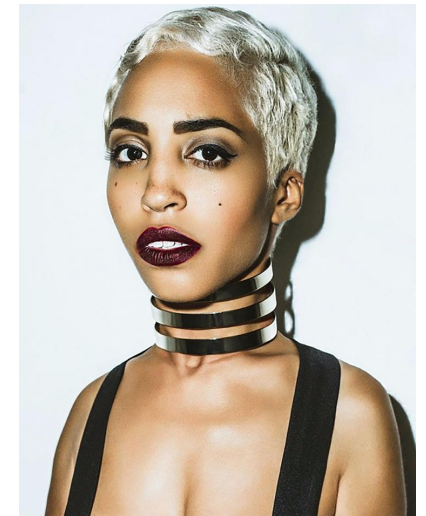

JILLIAN MERCADO

Bust : 31" / 79 cm | Waist : 24" / 61 cm | Hips : 32" / 81 cm | Shoe : 37.0 EU / 4.0 UK | Hair Colour : Blonde | Eyes : Brown

JILLIAN MERCADO

Bust : 31" / 79 cm | Waist : 24" / 61 cm | Hips : 32" / 81 cm | Shoe : 37.0 EU / 4.0 UK | Hair Colour : Blonde | Eyes : Brown

JILLIAN MERCADO

Bust : 31" / 79 cm | Waist : 24" / 61 cm | Hips : 32" / 81 cm | Shoe : 37.0 EU / 4.0 UK | Hair Colour : Blonde | Eyes : Brown