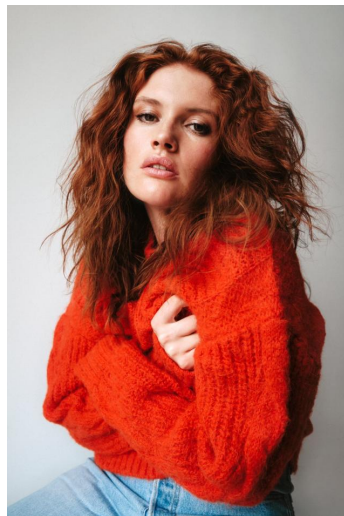

KATY SYME

Height : 5'11" / 180 cm | Bust : 39" / 99 cm | Waist : 31" / 79 cm | Hips : 41" / 104 cm | Shoe : 40.5 EU / 7.0 UK | Hair Colour : Red | Eyes : Hazel

KATY SYME

Height : 5'11" / 180 cm | Bust : 39" / 99 cm | Waist : 31" / 79 cm | Hips : 41" / 104 cm | Shoe : 40.5 EU / 7.0 UK | Hair Colour : Red | Eyes : Hazel

KATY SYME

Height : 5'11" / 180 cm | Bust : 39" / 99 cm | Waist : 31" / 79 cm | Hips : 41" / 104 cm | Shoe : 40.5 EU / 7.0 UK | Hair Colour : Red | Eyes : Hazel