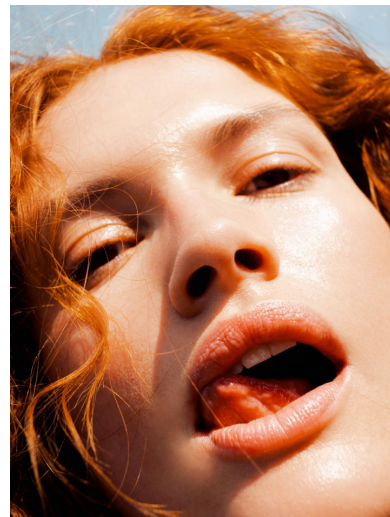

KATY SYME

Height : 5'11" / 180 cm | Bust : 39" / 99 cm | Waist : 31" / 79 cm | Hips : 41" / 104 cm | Shoe : 40.5 EU / 7.0 UK | Hair Colour : Red | Eyes : Hazel

KATY SYME

Height : 5'11" / 180 cm | Bust : 39" / 99 cm | Waist : 31" / 79 cm | Hips : 41" / 104 cm | Shoe : 40.5 EU / 7.0 UK | Hair Colour : Red | Eyes : Hazel

KATY SYME

Height : 5'11" / 180 cm | Bust : 39" / 99 cm | Waist : 31" / 79 cm | Hips : 41" / 104 cm | Shoe : 40.5 EU / 7.0 UK | Hair Colour : Red | Eyes : Hazel