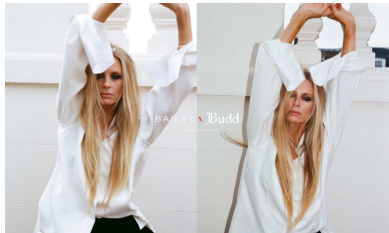

LAURA BAILEY

Height : 5'8" / 173 cm | Bust : 34" / 86 cm | Waist : 25" / 64 cm | Hips : 35" / 89 cm | Shoe : 40.0 EU / 6.5 UK | Hair Colour : Blonde | Eyes : Green