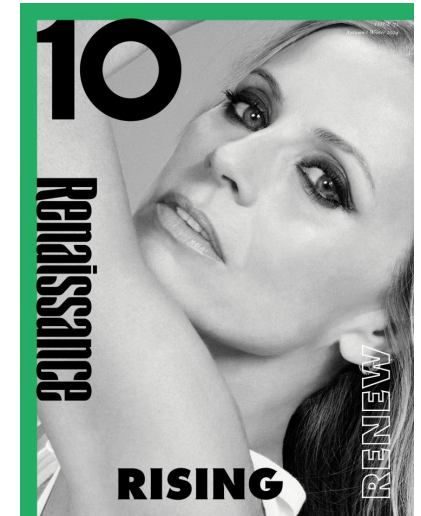

LAURA BAILEY

Height : 5'8" / 173 cm | Bust : 34" / 86 cm | Waist : 25" / 64 cm | Hips : 35" / 89 cm | Shoe : 40.0 EU / 6.5 UK | Hair Colour : Blonde | Eyes : Green

LAURA BAILEY

Height : 5'8" / 173 cm | Bust : 34" / 86 cm | Waist : 25" / 64 cm | Hips : 35" / 89 cm | Shoe : 40.0 EU / 6.5 UK | Hair Colour : Blonde | Eyes : Green