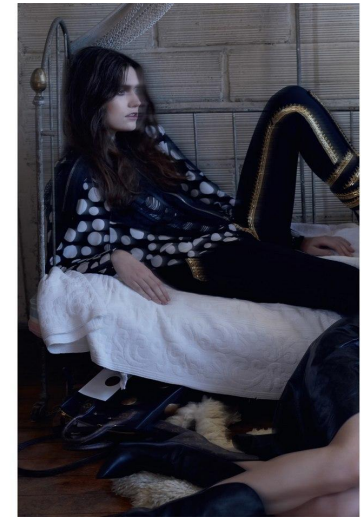

LISA RANDALL

Height : 5'10" / 178 cm | Bust : 31" / 79 cm | Waist : 24.5" / 62 cm | Hips : 36.5" / 93 cm | Shoe : 41.0 EU / 7.0 UK | Hair Colour : Brown | Eyes : Hazel

LISA RANDALL

Height : 5'10" / 178 cm | Bust : 31" / 79 cm | Waist : 24.5" / 62 cm | Hips : 36.5" / 93 cm | Shoe : 41.0 EU / 7.0 UK | Hair Colour : Brown | Eyes : Hazel

LISA RANDALL

Height : 5'10" / 178 cm | Bust : 31" / 79 cm | Waist : 24.5" / 62 cm | Hips : 36.5" / 93 cm | Shoe : 41.0 EU / 7.0 UK | Hair Colour : Brown | Eyes : Hazel