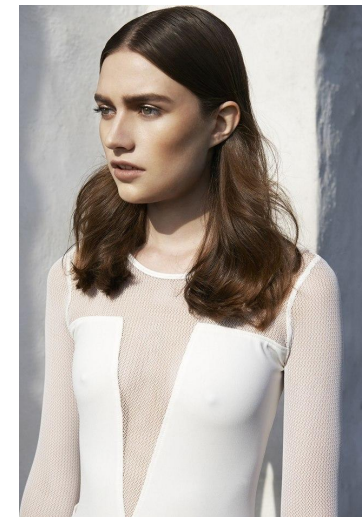

LISA RANDALL

Height : 5'10" / 178 cm | Bust : 31" / 79 cm | Waist : 24.5" / 62 cm | Hips : 36.5" / 93 cm | Shoe : 41.0 EU / 7.0 UK | Hair Colour : Brown | Eyes : Hazel

LISA RANDALL

Height : 5'10" / 178 cm | Bust : 31" / 79 cm | Waist : 24.5" / 62 cm | Hips : 36.5" / 93 cm | Shoe : 41.0 EU / 7.0 UK | Hair Colour : Brown | Eyes : Hazel

LISA RANDALL

Height : 5'10" / 178 cm | Bust : 31" / 79 cm | Waist : 24.5" / 62 cm | Hips : 36.5" / 93 cm | Shoe : 41.0 EU / 7.0 UK | Hair Colour : Brown | Eyes : Hazel