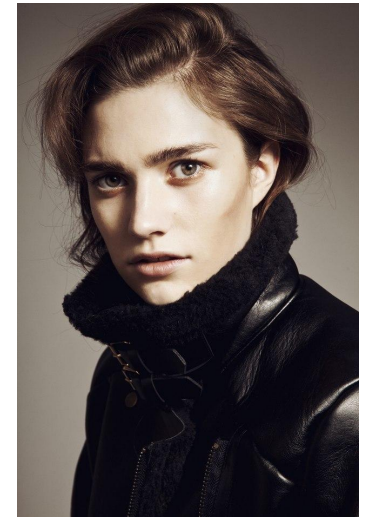

LISA RANDALL

Height : 5'10" / 178 cm | Bust : 31" / 79 cm | Waist : 24.5" / 62 cm | Hips : 36.5" / 93 cm | Shoe : 41.0 EU / 7.0 UK | Hair Colour : Brown | Eyes : Hazel

LISA RANDALL

Height : 5'10" / 178 cm | Bust : 31" / 79 cm | Waist : 24.5" / 62 cm | Hips : 36.5" / 93 cm | Shoe : 41.0 EU / 7.0 UK | Hair Colour : Brown | Eyes : Hazel