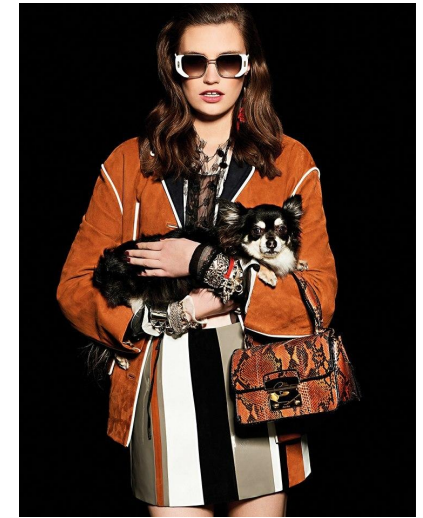

LISA RANDALL

Height : 5'10" / 178 cm | Bust : 31" / 79 cm | Waist : 24.5" / 62 cm | Hips : 36.5" / 93 cm | Shoe : 41.0 EU / 7.0 UK | Hair Colour : Brown | Eyes : Hazel

LISA RANDALL

Height : 5'10" / 178 cm | Bust : 31" / 79 cm | Waist : 24.5" / 62 cm | Hips : 36.5" / 93 cm | Shoe : 41.0 EU / 7.0 UK | Hair Colour : Brown | Eyes : Hazel