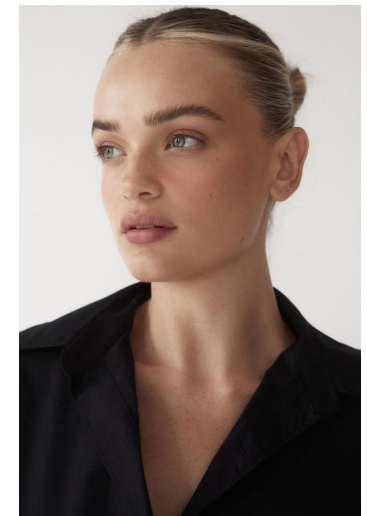

MADELAINE THOMSON

Height : 5'8.5" / 174 cm | Bust : 32" / 81 cm | Waist : 26" / 66 cm | Hips : 34" / 86 cm | Shoe : 39.0 EU / 6.0 UK | Hair Colour : Light Blonde | Eyes : Blue/Green

MADELAINE THOMSON

Height : 5'8.5" / 174 cm | Bust : 32" / 81 cm | Waist : 26" / 66 cm | Hips : 34" / 86 cm | Shoe : 39.0 EU / 6.0 UK | Hair Colour : Light Blonde | Eyes : Blue/Green