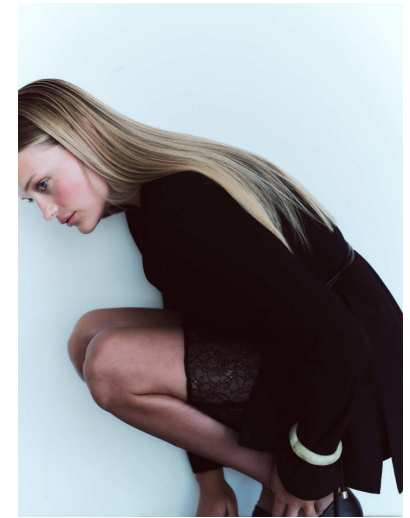

MADELAINE THOMSON

Height : 5'8.5" / 174 cm | Bust : 32" / 81 cm | Waist : 26" / 66 cm | Hips : 34" / 86 cm | Shoe : 39.0 EU / 6.0 UK | Hair Colour : Light Blonde | Eyes : Blue/Green

MADELAINE THOMSON

Height : 5'8.5" / 174 cm | Bust : 32" / 81 cm | Waist : 26" / 66 cm | Hips : 34" / 86 cm | Shoe : 39.0 EU / 6.0 UK | Hair Colour : Light Blonde | Eyes : Blue/Green