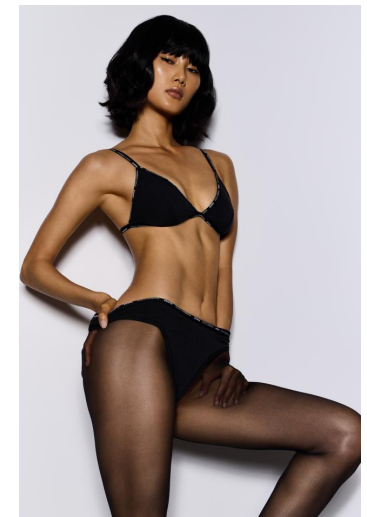

MOON .

Height : 5'9" / 175 cm | Bust : 32" / 81 cm | Waist : 24" / 61 cm | Hips : 34" / 86 cm | Shoe : 38.0 EU / 5.0 UK | Hair Colour : Black | Eyes : Brown

MOON .

Height : 5'9" / 175 cm | Bust : 32" / 81 cm | Waist : 24" / 61 cm | Hips : 34" / 86 cm | Shoe : 38.0 EU / 5.0 UK | Hair Colour : Black | Eyes : Brown