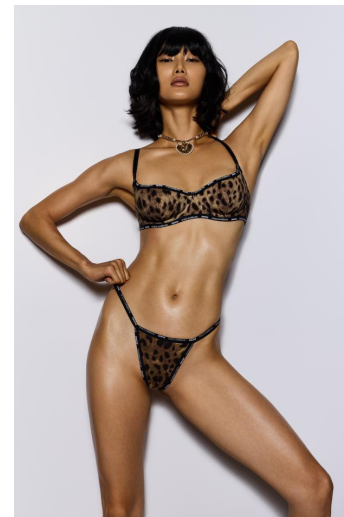

MOON .

Height : 5'9" / 175 cm | Bust : 32" / 81 cm | Waist : 24" / 61 cm | Hips : 34" / 86 cm | Shoe : 38.0 EU / 5.0 UK | Hair Colour : Black | Eyes : Brown

MOON .

Height : 5'9" / 175 cm | Bust : 32" / 81 cm | Waist : 24" / 61 cm | Hips : 34" / 86 cm | Shoe : 38.0 EU / 5.0 UK | Hair Colour : Black | Eyes : Brown