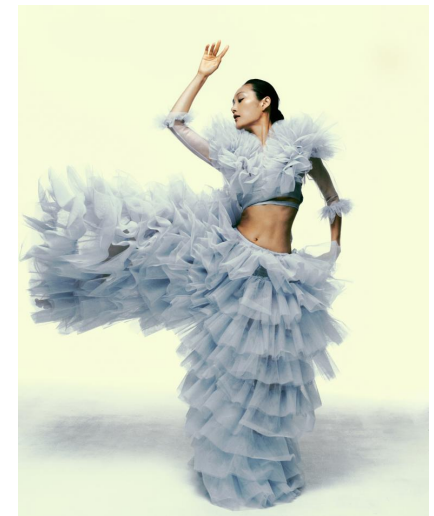

MOON .

Height : 5'9" / 175 cm | Bust : 32" / 81 cm | Waist : 24" / 61 cm | Hips : 34" / 86 cm | Shoe : 38.0 EU / 5.0 UK | Hair Colour : Black | Eyes : Brown

MOON .

Height : 5'9" / 175 cm | Bust : 32" / 81 cm | Waist : 24" / 61 cm | Hips : 34" / 86 cm | Shoe : 38.0 EU / 5.0 UK | Hair Colour : Black | Eyes : Brown