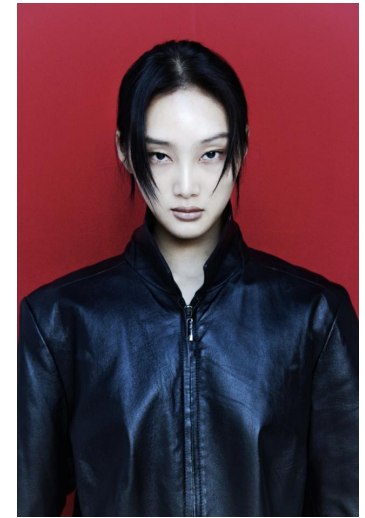

MOON .

Height : 5'9" / 175 cm | Bust : 32" / 81 cm | Waist : 24" / 61 cm | Hips : 34" / 86 cm | Shoe : 38.0 EU / 5.0 UK | Hair Colour : Black | Eyes : Brown

MOON .

Height : 5'9" / 175 cm | Bust : 32" / 81 cm | Waist : 24" / 61 cm | Hips : 34" / 86 cm | Shoe : 38.0 EU / 5.0 UK | Hair Colour : Black | Eyes : Brown