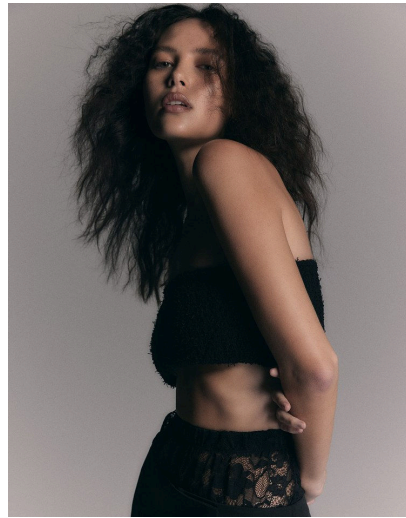

NAOMI STEVENS

Height : 5'7" / 170 cm | Bust : 28.5" / 72 cm | Waist : 23.5" / 60 cm | Hips : 34" / 86 cm | Shoe : 37.0 EU / 4.0 UK | Hair Colour : Brown | Eyes : Blue/Green

NAOMI STEVENS

Height : 5'7" / 170 cm | Bust : 28.5" / 72 cm | Waist : 23.5" / 60 cm | Hips : 34" / 86 cm | Shoe : 37.0 EU / 4.0 UK | Hair Colour : Brown | Eyes : Blue/Green