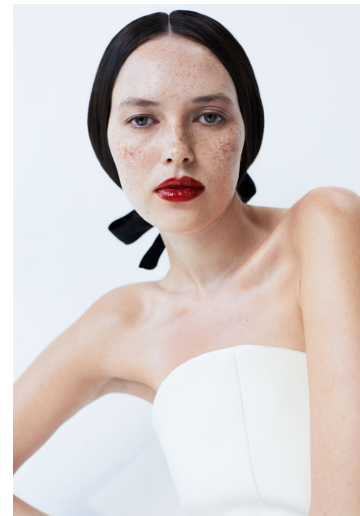

NAOMI STEVENS

Height : 5'7" / 170 cm | Bust : 28.5" / 72 cm | Waist : 23.5" / 60 cm | Hips : 34" / 86 cm | Shoe : 37.0 EU / 4.0 UK | Hair Colour : Brown | Eyes : Blue/Green

NAOMI STEVENS

Height : 5'7" / 170 cm | Bust : 28.5" / 72 cm | Waist : 23.5" / 60 cm | Hips : 34" / 86 cm | Shoe : 37.0 EU / 4.0 UK | Hair Colour : Brown | Eyes : Blue/Green