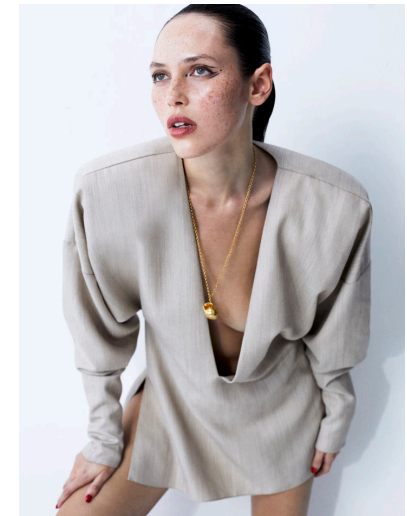

NAOMI STEVENS

Height : 5'7" / 170 cm | Bust : 28.5" / 72 cm | Waist : 23.5" / 60 cm | Hips : 34" / 86 cm | Shoe : 37.0 EU / 4.0 UK | Hair Colour : Brown | Eyes : Blue/Green

NAOMI STEVENS

Height : 5'7" / 170 cm | Bust : 28.5" / 72 cm | Waist : 23.5" / 60 cm | Hips : 34" / 86 cm | Shoe : 37.0 EU / 4.0 UK | Hair Colour : Brown | Eyes : Blue/Green