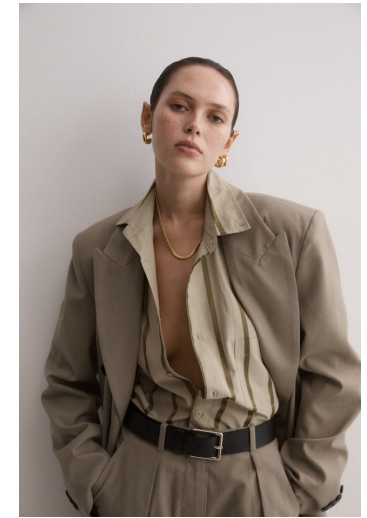

NAOMI STEVENS

Height : 5'7" / 170 cm | Bust : 28.5" / 72 cm | Waist : 23.5" / 60 cm | Hips : 34" / 86 cm | Shoe : 37.0 EU / 4.0 UK | Hair Colour : Brown | Eyes : Blue/Green

NAOMI STEVENS

Height : 5'7" / 170 cm | Bust : 28.5" / 72 cm | Waist : 23.5" / 60 cm | Hips : 34" / 86 cm | Shoe : 37.0 EU / 4.0 UK | Hair Colour : Brown | Eyes : Blue/Green