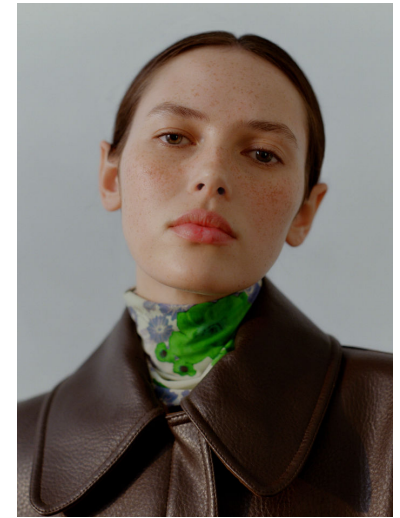

NAOMI STEVENS

Height : 5'7" / 170 cm | Bust : 28.5" / 72 cm | Waist : 23.5" / 60 cm | Hips : 34" / 86 cm | Shoe : 37.0 EU / 4.0 UK | Hair Colour : Brown | Eyes : Blue/Green

NAOMI STEVENS

Height : 5'7" / 170 cm | Bust : 28.5" / 72 cm | Waist : 23.5" / 60 cm | Hips : 34" / 86 cm | Shoe : 37.0 EU / 4.0 UK | Hair Colour : Brown | Eyes : Blue/Green