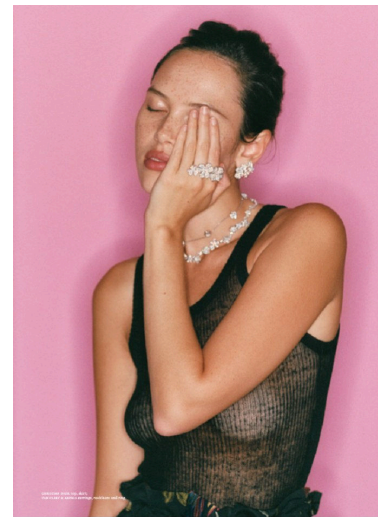

NAOMI STEVENS

Height : 5'7" / 170 cm | Bust : 28.5" / 72 cm | Waist : 23.5" / 60 cm | Hips : 34" / 86 cm | Shoe : 37.0 EU / 4.0 UK | Hair Colour : Brown | Eyes : Blue/Green

NAOMI STEVENS

Height : 5'7" / 170 cm | Bust : 28.5" / 72 cm | Waist : 23.5" / 60 cm | Hips : 34" / 86 cm | Shoe : 37.0 EU / 4.0 UK | Hair Colour : Brown | Eyes : Blue/Green