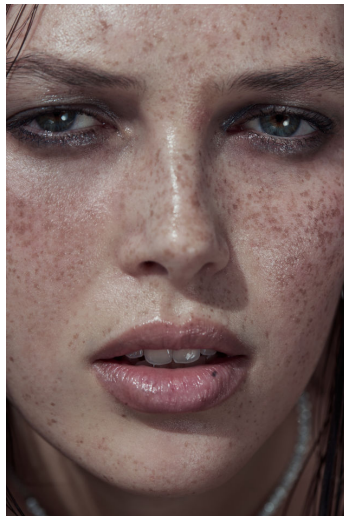

NAOMI STEVENS

Height : 5'7" / 170 cm | Bust : 28.5" / 72 cm | Waist : 23.5" / 60 cm | Hips : 34" / 86 cm | Shoe : 37.0 EU / 4.0 UK | Hair Colour : Brown | Eyes : Blue/Green

NAOMI STEVENS

Height : 5'7" / 170 cm | Bust : 28.5" / 72 cm | Waist : 23.5" / 60 cm | Hips : 34" / 86 cm | Shoe : 37.0 EU / 4.0 UK | Hair Colour : Brown | Eyes : Blue/Green