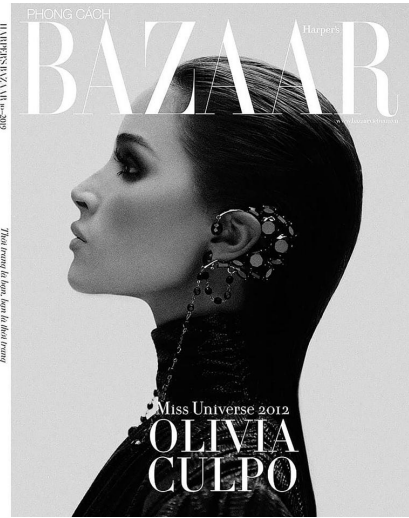

OLIVIA CULPO

Height : 5'7" / 170 cm | Bust : 31" / 79 cm | Waist : 25" / 64 cm | Hips : 35" / 89 cm | Shoe : 39.5 EU / 6.0 UK | Hair Colour : Brown | Eyes : Brown

OLIVIA CULPO

Height : 5'7" / 170 cm | Bust : 31" / 79 cm | Waist : 25" / 64 cm | Hips : 35" / 89 cm | Shoe : 39.5 EU / 6.0 UK | Hair Colour : Brown | Eyes : Brown