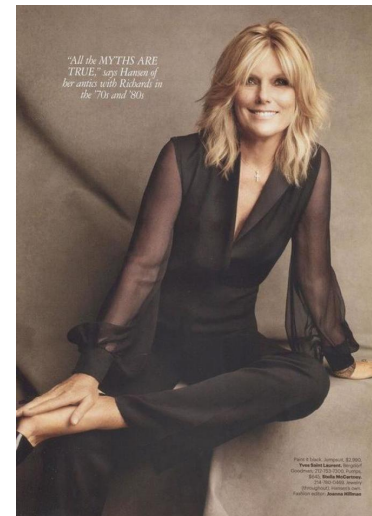

PATTI HANSEN

Height : 5'9" / 175 cm | Bust : 36" / 91 cm | Waist : 29" / 74 cm | Hips : 37" / 94 cm | Shoe : 42.0 EU / 7.5 UK |

PATTI HANSEN

Height : 5'9" / 175 cm | Bust : 36" / 91 cm | Waist : 29" / 74 cm | Hips : 37" / 94 cm | Shoe : 42.0 EU / 7.5 UK |

PATTI HANSEN

Height : 5'9" / 175 cm | Bust : 36" / 91 cm | Waist : 29" / 74 cm | Hips : 37" / 94 cm | Shoe : 42.0 EU / 7.5 UK |