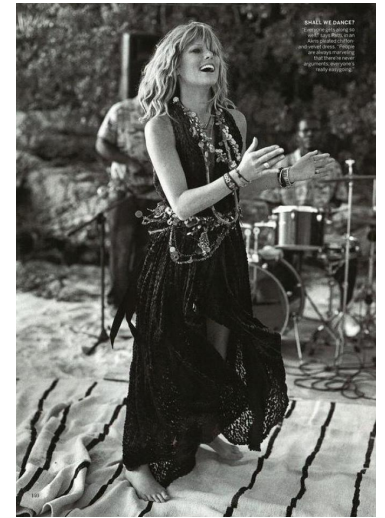

PATTI HANSEN

Height : 5'9" / 175 cm | Bust : 36" / 91 cm | Waist : 29" / 74 cm | Hips : 37" / 94 cm | Shoe : 42.0 EU / 7.5 UK |

PATTI HANSEN

Height : 5'9" / 175 cm | Bust : 36" / 91 cm | Waist : 29" / 74 cm | Hips : 37" / 94 cm | Shoe : 42.0 EU / 7.5 UK |

PATTI HANSEN

Height : 5'9" / 175 cm | Bust : 36" / 91 cm | Waist : 29" / 74 cm | Hips : 37" / 94 cm | Shoe : 42.0 EU / 7.5 UK |