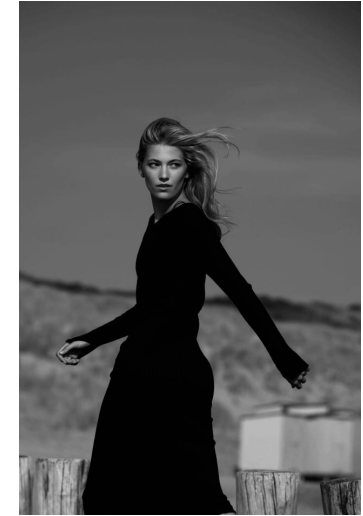

VALERIE HARAND

Height : 5'9.5" / 177 cm | Bust : 32.5" / 83 cm | Waist : 23.5" / 60 cm | Hips : 34" / 86 cm | Shoe : 38.0 EU / 5.0 UK | Hair Colour : Blonde | Eyes : Blue

VALERIE HARAND

Height : 5'9.5" / 177 cm | Bust : 32.5" / 83 cm | Waist : 23.5" / 60 cm | Hips : 34" / 86 cm | Shoe : 38.0 EU / 5.0 UK | Hair Colour : Blonde | Eyes : Blue

VALERIE HARAND

Height : 5'9.5" / 177 cm | Bust : 32.5" / 83 cm | Waist : 23.5" / 60 cm | Hips : 34" / 86 cm | Shoe : 38.0 EU / 5.0 UK | Hair Colour : Blonde | Eyes : Blue