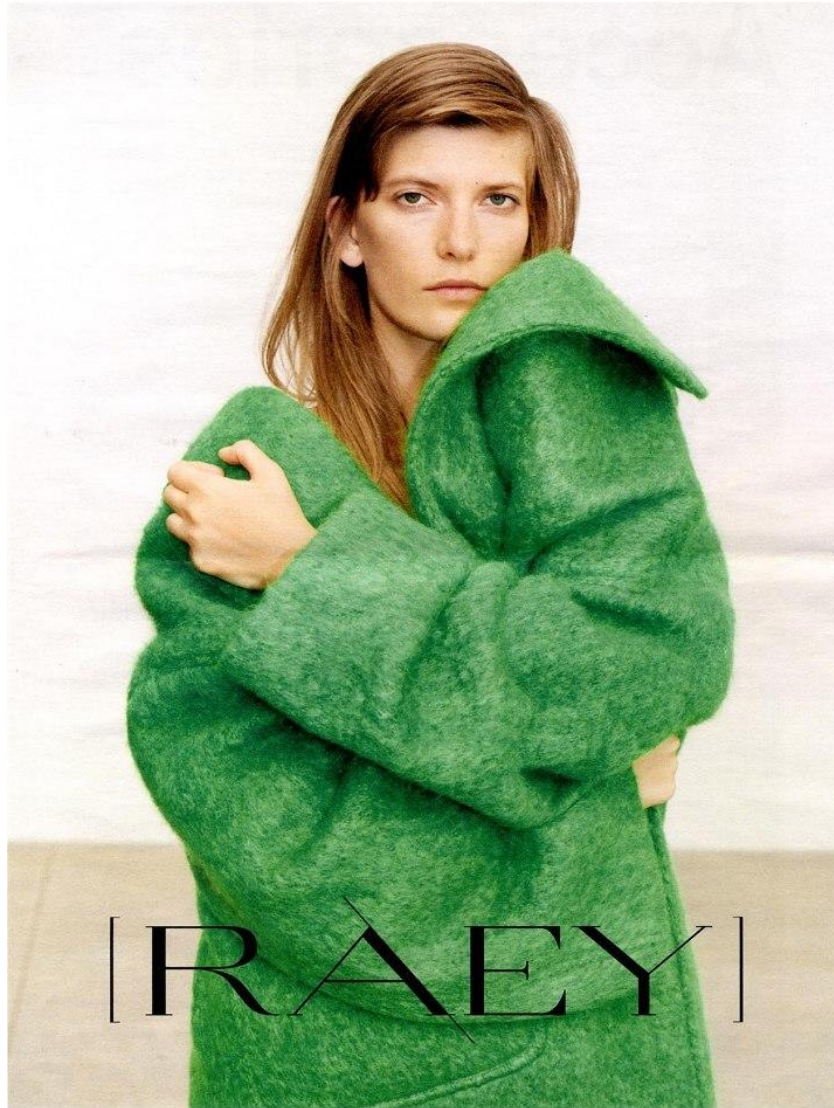

VALERIJA KELAVA

Height : 5'9.5" / 176 cm | Waist : 24.5" / 62 cm | Hips : 33" / 84 cm | Shoe : 40.0 EU / 6.5 UK | Hair Colour : Brown | Eyes : Blue/Green