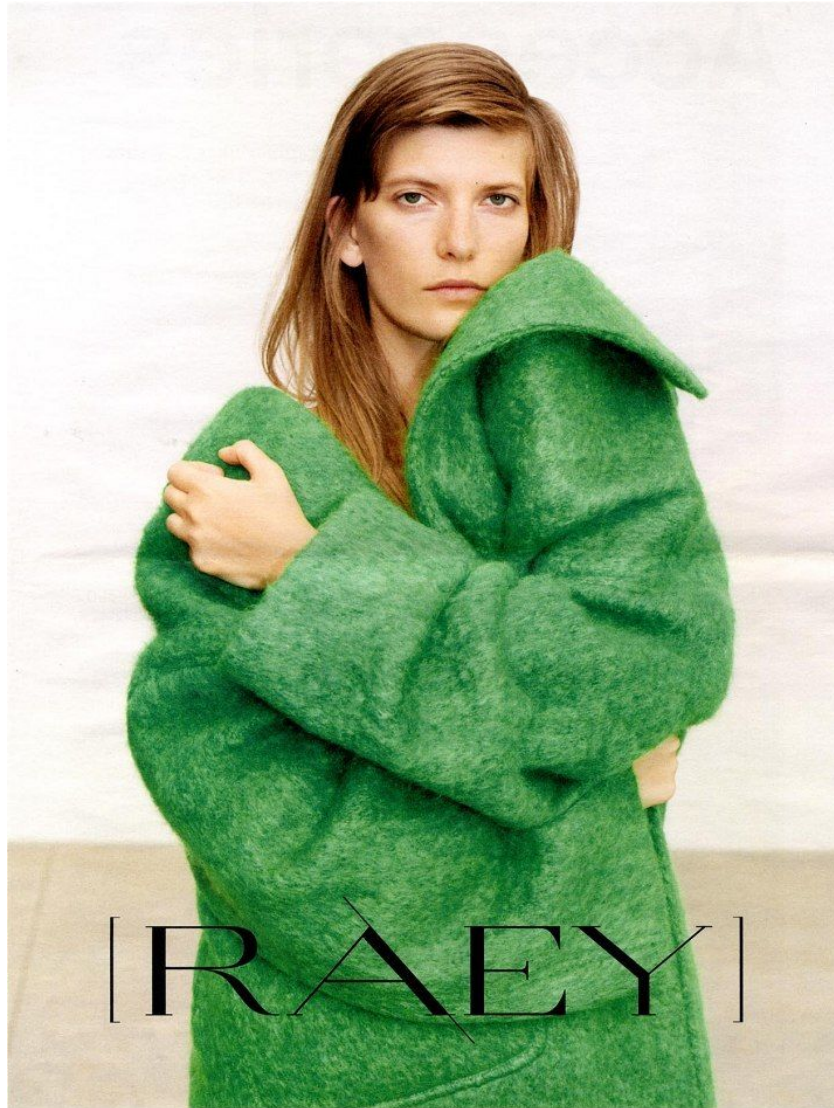

19753 - 435 - F: 1,80 €

VALERIJA KELAVA

Height : 5'9.5" / 176 cm | Waist : 24.5" / 62 cm | Hips : 33" / 84 cm | Shoe : 40.0 EU / 6.5 UK | Hair Colour : Brown | Eyes : Blue/Green

VALERIJA KELAVA

Height : 5'9.5" / 176 cm | Waist : 24.5" / 62 cm | Hips : 33" / 84 cm | Shoe : 40.0 EU / 6.5 UK | Hair Colour : Brown | Eyes : Blue/Green