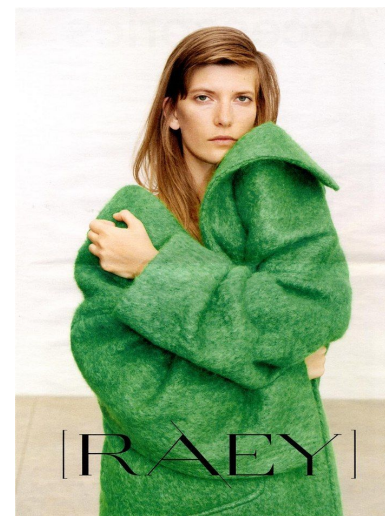

VALERIJA KELAVA

Height : 5'9.5" / 176 cm | Bust : 32" / 81 cm | Waist : 24.5" / 62 cm | Hips : 33" / 84 cm | Shoe : 40.0 EU / 6.5 UK | Hair Colour : Brown | Eyes : Blue/Green

VALERIJA KELAVA

Height : 5'9.5" / 176 cm | Bust : 32" / 81 cm | Waist : 24.5" / 62 cm | Hips : 33" / 84 cm | Shoe : 40.0 EU / 6.5 UK | Hair Colour : Brown | Eyes : Blue/Green