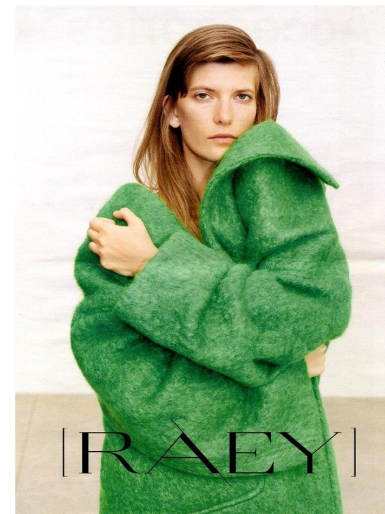

VALERIJA KELAVA

Height : 5'9.5" / 176 cm | Bust : 32" / 81 cm | Waist : 24.5" / 62 cm | Hips : 33" / 84 cm | Shoe : 40.0 EU / 6.5 UK | Hair Colour : Brown | Eyes : Blue/Green

VALERIJA KELAVA

Height : 5'9.5" / 176 cm | Bust : 32" / 81 cm | Waist : 24.5" / 62 cm | Hips : 33" / 84 cm | Shoe : 40.0 EU / 6.5 UK | Hair Colour : Brown | Eyes : Blue/Green