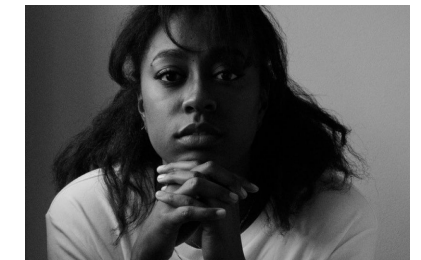

ANAIS \*

Height : 6'0" / 183 cm | Bust : 37.5" / 95 cm | Waist : 31" / 79 cm | Hips : 41.5" / 105 cm | Shoe : 40.5 EU / 7.0 UK | Hair Colour : Black | Eyes : Brown

ANAIIS \*

Height : 6'0" / 183 cm | Bust : 37.5" / 95 cm | Waist : 31" / 79 cm | Hips : 41.5" / 105 cm | Shoe : 40.5 EU / 7.0 UK | Hair Colour : Black | Eyes : Brown

ANAIS \*

Height : 6'0" / 183 cm | Bust : 37.5" / 95 cm | Waist : 31" / 79 cm | Hips : 41.5" / 105 cm | Shoe : 40.5 EU / 7.0 UK | Hair Colour : Black | Eyes : Brown