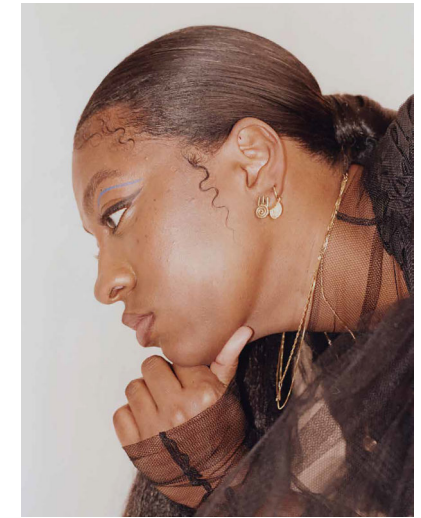

ANAIS \*

Height : 6'0" / 183 cm | Bust : 37.5" / 95 cm | Waist : 31" / 79 cm | Hips : 41.5" / 105 cm | Shoe : 40.5 EU / 7.0 UK | Hair Colour : Black | Eyes : Brown

ANAIIS \*

Height : 6'0" / 183 cm | Bust : 37.5" / 95 cm | Waist : 31" / 79 cm | Hips : 41.5" / 105 cm | Shoe : 40.5 EU / 7.0 UK | Hair Colour : Black | Eyes : Brown

ANAIS \*

Height : 6'0" / 183 cm | Bust : 37.5" / 95 cm | Waist : 31" / 79 cm | Hips : 41.5" / 105 cm | Shoe : 40.5 EU / 7.0 UK | Hair Colour : Black | Eyes : Brown