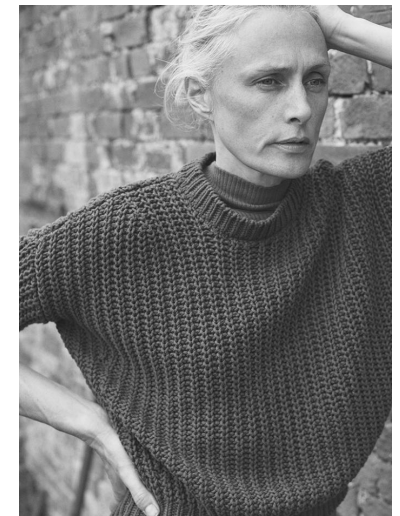

CALI RAND

Height : 5'10" / 178 cm | Bust : 32" / 81 cm | Waist : 25" / 64 cm | Hips : 35" / 89 cm | Shoe : 41.0 EU / 7.0 UK | Hair Colour : Blonde | Eyes : Blue

CALI RAND

Height : 5'10" / 178 cm | Bust : 32" / 81 cm | Waist : 25" / 64 cm | Hips : 35" / 89 cm | Shoe : 41.0 EU / 7.0 UK | Hair Colour : Blonde | Eyes : Blue