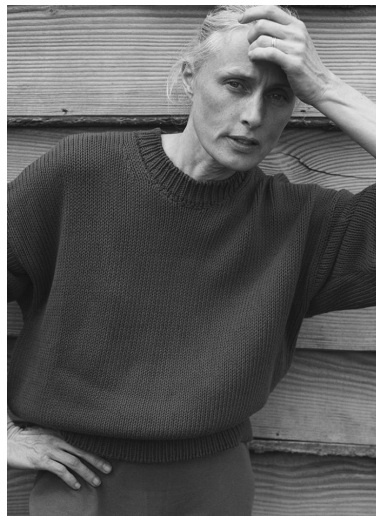

CALI RAND

Height : 5'10" / 178 cm | Bust : 32" / 81 cm | Waist : 25" / 64 cm | Hips : 35" / 89 cm | Shoe : 41.0 EU / 7.0 UK | Hair Colour : Blonde | Eyes : Blue

CALI RAND

Height : 5'10" / 178 cm | Bust : 32" / 81 cm | Waist : 25" / 64 cm | Hips : 35" / 89 cm | Shoe : 41.0 EU / 7.0 UK | Hair Colour : Blonde | Eyes : Blue