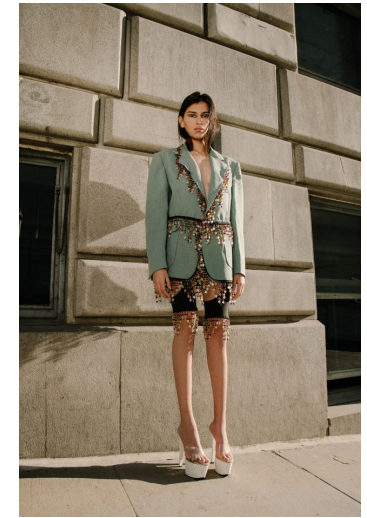

CELESTE ROMERO

Height : 5'10" / 178 cm | Bust : 32.5" / 82 cm | Waist : 25" / 64 cm | Hips : 34" / 86 cm | Shoe : 40.0 EU / 6.5 UK | Hair Colour : Dark Brown | Eyes : Brown

CELESTE ROMERO

Height : 5'10" / 178 cm | Bust : 32.5" / 82 cm | Waist : 25" / 64 cm | Hips : 34" / 86 cm | Shoe : 40.0 EU / 6.5 UK | Hair Colour : Dark Brown | Eyes : Brown