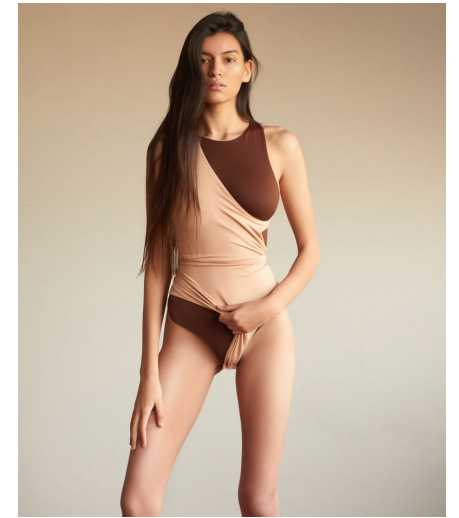

CELESTE ROMERO

Height : 5'10" / 178 cm | Bust : 32.5" / 82 cm | Waist : 25" / 64 cm | Hips : 34" / 86 cm | Shoe : 40.0 EU / 6.5 UK | Hair Colour : Dark Brown | Eyes : Brown

CELESTE ROMERO

Height : 5'10" / 178 cm | Bust : 32.5" / 82 cm | Waist : 25" / 64 cm | Hips : 34" / 86 cm | Shoe : 40.0 EU / 6.5 UK | Hair Colour : Dark Brown | Eyes : Brown