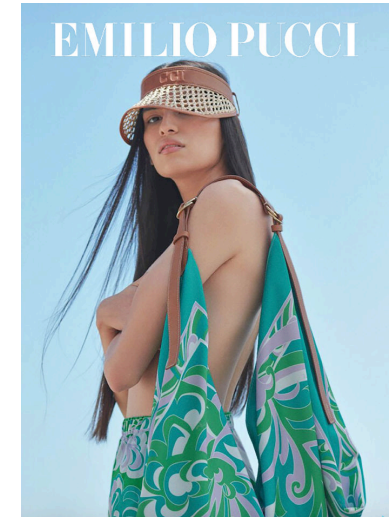

CELESTE ROMERO

Height : 5'10" / 178 cm | Bust : 32.5" / 82 cm | Waist : 25" / 64 cm | Hips : 34" / 86 cm | Shoe : 40.0 EU / 6.5 UK | Hair Colour : Dark Brown | Eyes : Brown