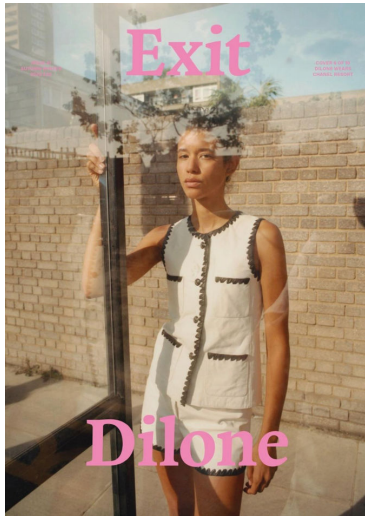

DILONE \*

Height : 5'11" / 180 cm | Bust : 31" / 79 cm | Waist : 23" / 58 cm | Hips : 34" / 86 cm | Shoe : 41.0 EU / 7.0 UK | Hair Colour : Brown | Eyes : Brown

DILONE \*

Height : 5'11" / 180 cm | Bust : 31" / 79 cm | Waist : 23" / 58 cm | Hips : 34" / 86 cm | Shoe : 41.0 EU / 7.0 UK | Hair Colour : Brown | Eyes : Brown