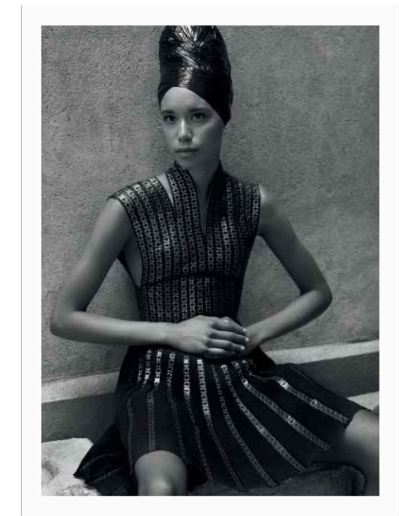

DILONE \*

Height : 5'11" / 180 cm | Bust : 31" / 79 cm | Waist : 23" / 58 cm | Hips : 34" / 86 cm | Shoe : 41.0 EU / 7.0 UK | Hair Colour : Brown | Eyes : Brown

DILONE \*

Height : 5'11" / 180 cm | Bust : 31" / 79 cm | Waist : 23" / 58 cm | Hips : 34" / 86 cm | Shoe : 41.0 EU / 7.0 UK | Hair Colour : Brown | Eyes : Brown

DILONE \*

Height : 5'11" / 180 cm | Bust : 31" / 79 cm | Waist : 23" / 58 cm | Hips : 34" / 86 cm | Shoe : 41.0 EU / 7.0 UK | Hair Colour : Brown | Eyes : Brown