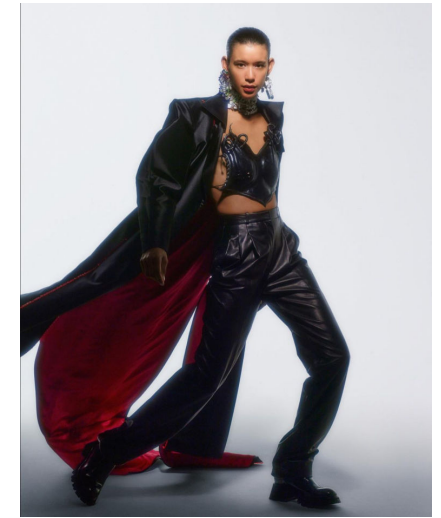

DILONE \*

Height : 5'11" / 180 cm | Bust : 31" / 79 cm | Waist : 23" / 58 cm | Hips : 34" / 86 cm | Shoe : 41.0 EU / 7.0 UK | Hair Colour : Brown | Eyes : Brown

DILONE \*

Height : 5'11" / 180 cm | Bust : 31" / 79 cm | Waist : 23" / 58 cm | Hips : 34" / 86 cm | Shoe : 41.0 EU / 7.0 UK | Hair Colour : Brown | Eyes : Brown

DILONE \*

Height : 5'11" / 180 cm | Bust : 31" / 79 cm | Waist : 23" / 58 cm | Hips : 34" / 86 cm | Shoe : 41.0 EU / 7.0 UK | Hair Colour : Brown | Eyes : Brown