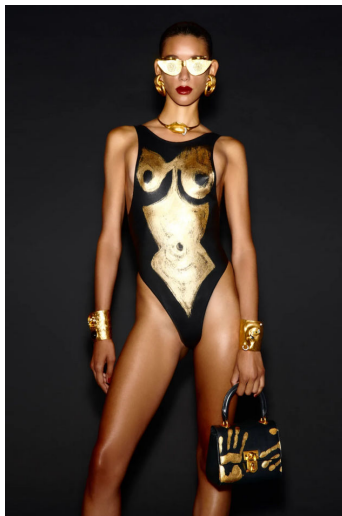

DILONE \*

Height : 5'11" / 180 cm | Bust : 31" / 79 cm | Waist : 23" / 58 cm | Hips : 34" / 86 cm | Shoe : 41.0 EU / 7.0 UK | Hair Colour : Brown | Eyes : Brown

DILONE \*

Height : 5'11" / 180 cm | Bust : 31" / 79 cm | Waist : 23" / 58 cm | Hips : 34" / 86 cm | Shoe : 41.0 EU / 7.0 UK | Hair Colour : Brown | Eyes : Brown

DILONE \*

Height : 5'11" / 180 cm | Bust : 31" / 79 cm | Waist : 23" / 58 cm | Hips : 34" / 86 cm | Shoe : 41.0 EU / 7.0 UK | Hair Colour : Brown | Eyes : Brown