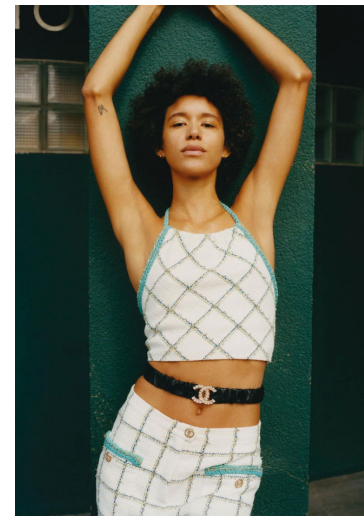

DILONE \*

Height : 5'11" / 180 cm | Bust : 31" / 79 cm | Waist : 23" / 58 cm | Hips : 34" / 86 cm | Shoe : 41.0 EU / 7.0 UK | Hair Colour : Brown | Eyes : Brown

DILONE \*

Height : 5'11" / 180 cm | Bust : 31" / 79 cm | Waist : 23" / 58 cm | Hips : 34" / 86 cm | Shoe : 41.0 EU / 7.0 UK | Hair Colour : Brown | Eyes : Brown

DILONE \*

Height : 5'11" / 180 cm | Bust : 31" / 79 cm | Waist : 23" / 58 cm | Hips : 34" / 86 cm | Shoe : 41.0 EU / 7.0 UK | Hair Colour : Brown | Eyes : Brown