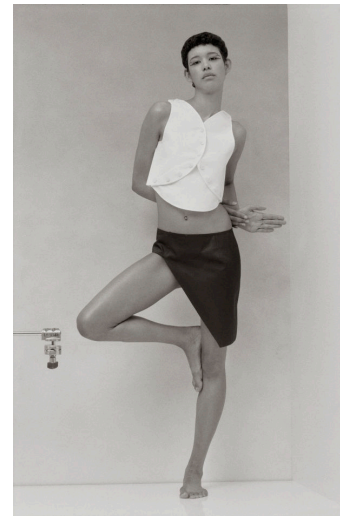

DILONE \*

Height : 5'11" / 180 cm | Bust : 31" / 79 cm | Waist : 23" / 58 cm | Hips : 34" / 86 cm | Shoe : 41.0 EU / 7.0 UK | Hair Colour : Brown | Eyes : Brown

DILONE \*

Height : 5'11" / 180 cm | Bust : 31" / 79 cm | Waist : 23" / 58 cm | Hips : 34" / 86 cm | Shoe : 41.0 EU / 7.0 UK | Hair Colour : Brown | Eyes : Brown

DILONE \*

Height : 5'11" / 180 cm | Bust : 31" / 79 cm | Waist : 23" / 58 cm | Hips : 34" / 86 cm | Shoe : 41.0 EU / 7.0 UK | Hair Colour : Brown | Eyes : Brown