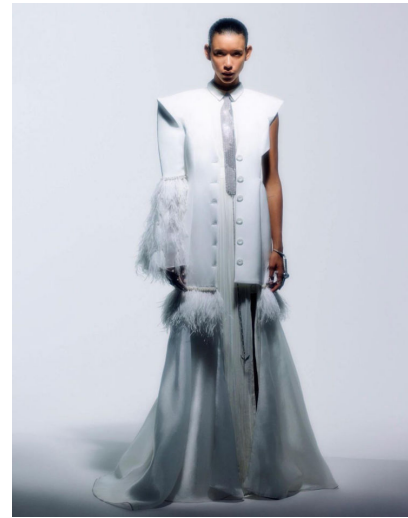

DILONE \*

Height : 5'11" / 180 cm | Bust : 31" / 79 cm | Waist : 23" / 58 cm | Hips : 34" / 86 cm | Shoe : 41.0 EU / 7.0 UK | Hair Colour : Brown | Eyes : Brown

DILONE \*

Height : 5'11" / 180 cm | Bust : 31" / 79 cm | Waist : 23" / 58 cm | Hips : 34" / 86 cm | Shoe : 41.0 EU / 7.0 UK | Hair Colour : Brown | Eyes : Brown

DILONE \*

Height : 5'11" / 180 cm | Bust : 31" / 79 cm | Waist : 23" / 58 cm | Hips : 34" / 86 cm | Shoe : 41.0 EU / 7.0 UK | Hair Colour : Brown | Eyes : Brown