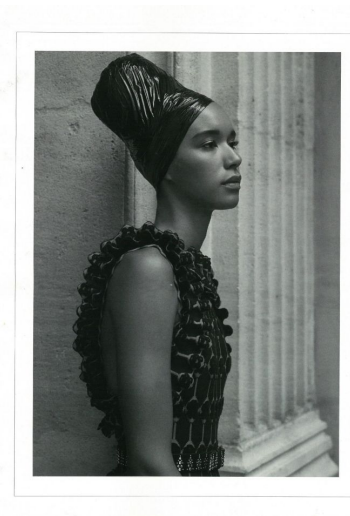

DILONE \*

Height : 5'11" / 180 cm | Bust : 31" / 79 cm | Waist : 23" / 58 cm | Hips : 34" / 86 cm | Shoe : 41.0 EU / 7.0 UK | Hair Colour : Brown | Eyes : Brown

DILONE \*

Height : 5'11" / 180 cm | Bust : 31" / 79 cm | Waist : 23" / 58 cm | Hips : 34" / 86 cm | Shoe : 41.0 EU / 7.0 UK | Hair Colour : Brown | Eyes : Brown

DILONE \*

Height : 5'11" / 180 cm | Bust : 31" / 79 cm | Waist : 23" / 58 cm | Hips : 34" / 86 cm | Shoe : 41.0 EU / 7.0 UK | Hair Colour : Brown | Eyes : Brown