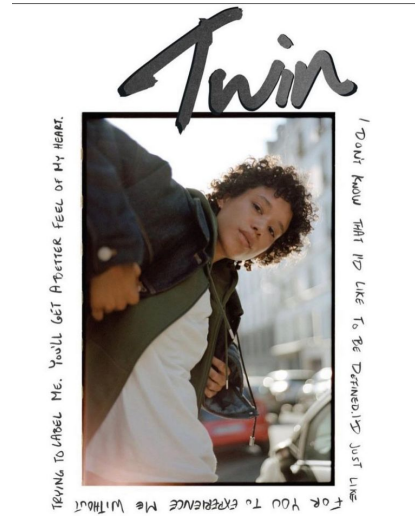

DILONE \*

Height : 5'11" / 180 cm | Bust : 31" / 79 cm | Waist : 23" / 58 cm | Hips : 34" / 86 cm | Shoe : 41.0 EU / 7.0 UK | Hair Colour : Brown | Eyes : Brown

DILONE \*

Height : 5'11" / 180 cm | Bust : 31" / 79 cm | Waist : 23" / 58 cm | Hips : 34" / 86 cm | Shoe : 41.0 EU / 7.0 UK | Hair Colour : Brown | Eyes : Brown

DILONE \*

Height : 5'11" / 180 cm | Bust : 31" / 79 cm | Waist : 23" / 58 cm | Hips : 34" / 86 cm | Shoe : 41.0 EU / 7.0 UK | Hair Colour : Brown | Eyes : Brown