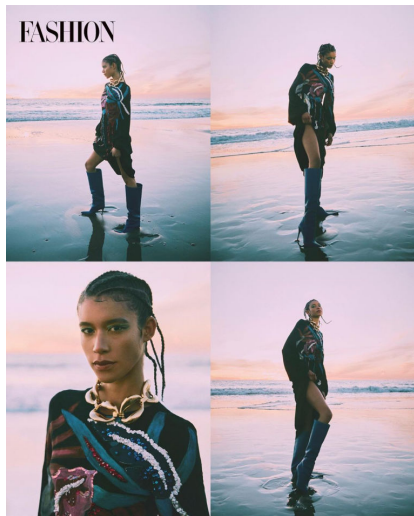

DILONE \*

Height : 5'11" / 180 cm | Bust : 31" / 79 cm | Waist : 23" / 58 cm | Hips : 34" / 86 cm | Shoe : 41.0 EU / 7.0 UK | Hair Colour : Brown | Eyes : Brown

DILONE \*

Height : 5'11" / 180 cm | Bust : 31" / 79 cm | Waist : 23" / 58 cm | Hips : 34" / 86 cm | Shoe : 41.0 EU / 7.0 UK | Hair Colour : Brown | Eyes : Brown

DILONE \*

Height : 5'11" / 180 cm | Bust : 31" / 79 cm | Waist : 23" / 58 cm | Hips : 34" / 86 cm | Shoe : 41.0 EU / 7.0 UK | Hair Colour : Brown | Eyes : Brown