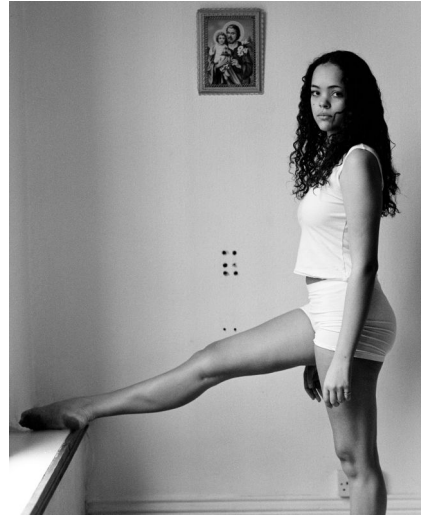

DION ADAM

Height : 5'9.5" / 176 cm | Bust : 35" / 89 cm | Waist : 29" / 74 cm | Hips : 38" / 97 cm | Shoe : 39.5 EU / 6.0 UK | Hair Colour : Brown | Eyes : Brown

DION ADAM

Height : 5'9.5" / 176 cm | Bust : 35" / 89 cm | Waist : 29" / 74 cm | Hips : 38" / 97 cm | Shoe : 39.5 EU / 6.0 UK | Hair Colour : Brown | Eyes : Brown

DION ADAM

Height : 5'9.5" / 176 cm | Bust : 35" / 89 cm | Waist : 29" / 74 cm | Hips : 38" / 97 cm | Shoe : 39.5 EU / 6.0 UK | Hair Colour : Brown | Eyes : Brown