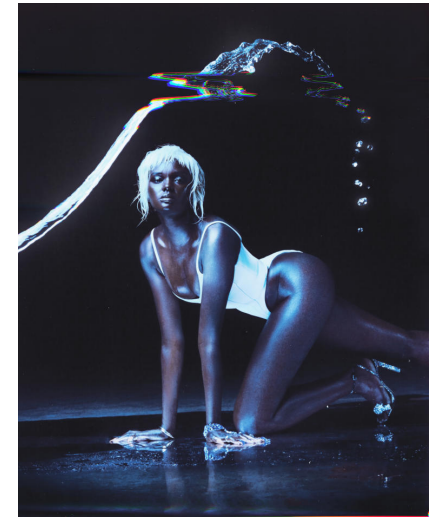

DUCKIE THOT

Height : 5'10" / 178 cm | Bust : 32" / 81 cm | Waist : 24" / 61 cm | Hips : 36.5" / 93 cm | Shoe : 40.5 EU / 7.0 UK | Hair Colour : Brown | Eyes : Brown

DUCKIE THOT

Height : 5'10" / 178 cm | Bust : 32" / 81 cm | Waist : 24" / 61 cm | Hips : 36.5" / 93 cm | Shoe : 40.5 EU / 7.0 UK | Hair Colour : Brown | Eyes : Brown