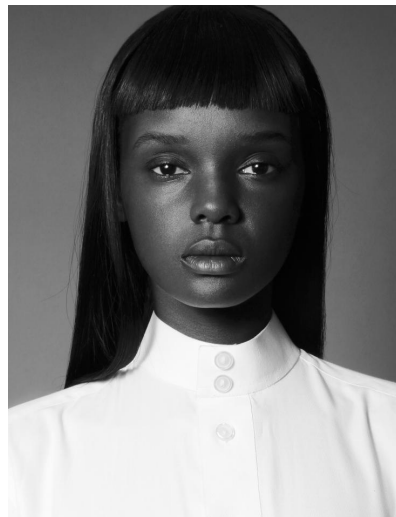

DUCKIE THOT

Height : 5'10" / 178 cm | Bust : 32" / 81 cm | Waist : 24" / 61 cm | Hips : 36.5" / 93 cm | Shoe : 40.5 EU / 7.0 UK | Hair Colour : Brown | Eyes : Brown

DUCKIE THOT

Height : 5'10" / 178 cm | Bust : 32" / 81 cm | Waist : 24" / 61 cm | Hips : 36.5" / 93 cm | Shoe : 40.5 EU / 7.0 UK | Hair Colour : Brown | Eyes : Brown