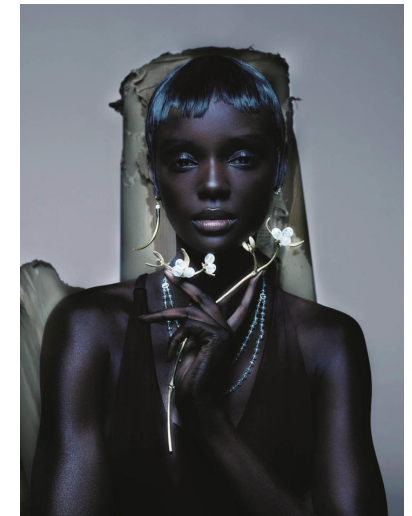

DUCKIE THOT

Height : 5'10" / 178 cm | Bust : 32" / 81 cm | Waist : 24" / 61 cm | Hips : 36.5" / 93 cm | Shoe : 40.5 EU / 7.0 UK | Hair Colour : Brown | Eyes : Brown

DUCKIE THOT

Height : 5'10" / 178 cm | Bust : 32" / 81 cm | Waist : 24" / 61 cm | Hips : 36.5" / 93 cm | Shoe : 40.5 EU / 7.0 UK | Hair Colour : Brown | Eyes : Brown