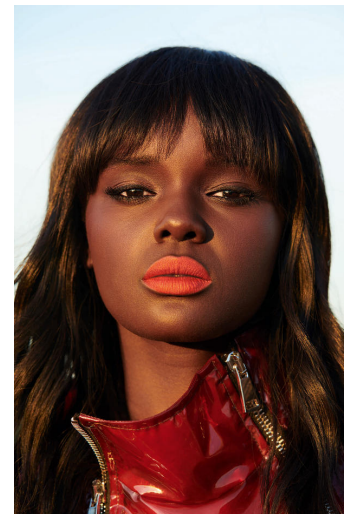

DUCKIE THOT

Height : 5'10" / 178 cm | Bust : 32" / 81 cm | Waist : 24" / 61 cm | Hips : 36.5" / 93 cm | Shoe : 40.5 EU / 7.0 UK | Hair Colour : Brown | Eyes : Brown

DUCKIE THOT

Height : 5'10" / 178 cm | Bust : 32" / 81 cm | Waist : 24" / 61 cm | Hips : 36.5" / 93 cm | Shoe : 40.5 EU / 7.0 UK | Hair Colour : Brown | Eyes : Brown