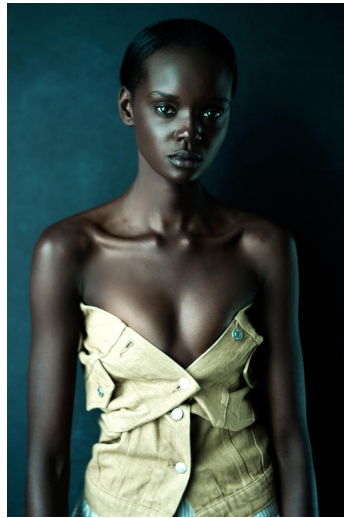

DUCKIE THOT

Height : 5'10" / 178 cm | Bust : 32" / 81 cm | Waist : 24" / 61 cm | Hips : 36.5" / 93 cm | Shoe : 40.5 EU / 7.0 UK | Hair Colour : Brown | Eyes : Brown