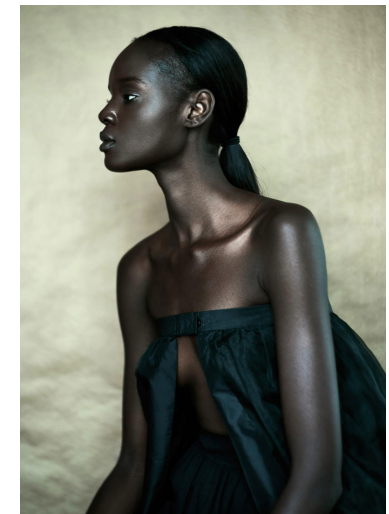

DUCKIE THOT

Height : 5'10" / 178 cm | Bust : 32" / 81 cm | Waist : 24" / 61 cm | Hips : 36.5" / 93 cm | Shoe : 40.5 EU / 7.0 UK | Hair Colour : Brown | Eyes : Brown

DUCKIE THOT

Height : 5'10" / 178 cm | Bust : 32" / 81 cm | Waist : 24" / 61 cm | Hips : 36.5" / 93 cm | Shoe : 40.5 EU / 7.0 UK | Hair Colour : Brown | Eyes : Brown