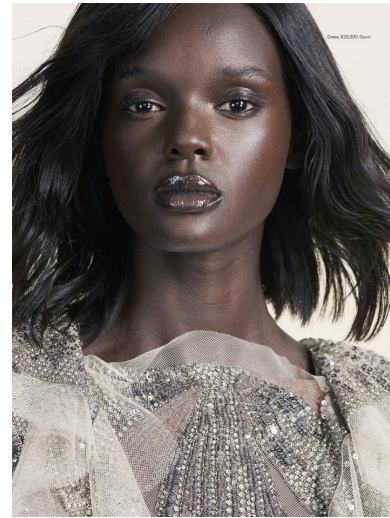

DUCKIE THOT

Height : 5'10" / 178 cm | Bust : 32" / 81 cm | Waist : 24" / 61 cm | Hips : 36.5" / 93 cm | Shoe : 40.5 EU / 7.0 UK | Hair Colour : Brown | Eyes : Brown

DUCKIE THOT

Height : 5'10" / 178 cm | Bust : 32" / 81 cm | Waist : 24" / 61 cm | Hips : 36.5" / 93 cm | Shoe : 40.5 EU / 7.0 UK | Hair Colour : Brown | Eyes : Brown