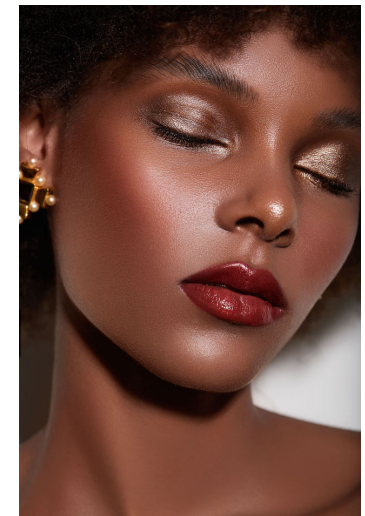

ELISA LÖHR

Height : 5'9.5" / 176 cm | Bust : 32" / 81 cm | Waist : 23" / 58 cm | Hips : 34.5" / 87 cm | Shoe : 39.0 EU / 6.0 UK | Hair Colour : Brown | Eyes : Brown

ELISA LÖHR

Height : 5'9.5" / 176 cm | Bust : 32" / 81 cm | Waist : 23" / 58 cm | Hips : 34.5" / 87 cm | Shoe : 39.0 EU / 6.0 UK | Hair Colour : Brown | Eyes : Brown

**CELINE**

**ELISA LÖHR**

Height : 5'9.5" / 176 cm | Bust : 32" / 81 cm | Waist : 23" / 58 cm | Hips : 34.5" / 87 cm | Shoe : 39.0 EU / 6.0 UK | Hair Colour : Brown | Eyes : Brown