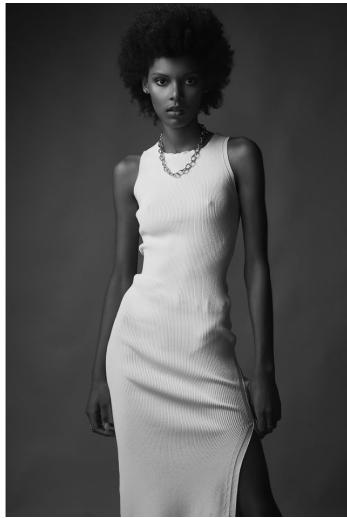

ELISA LÖHR

Height : 5'9.5" / 176 cm | Bust : 32" / 81 cm | Waist : 23" / 58 cm | Hips : 34.5" / 87 cm | Shoe : 39.0 EU / 6.0 UK | Hair Colour : Brown | Eyes : Brown

ELISA LÖHR

Height : 5'9.5" / 176 cm | Bust : 32" / 81 cm | Waist : 23" / 58 cm | Hips : 34.5" / 87 cm | Shoe : 39.0 EU / 6.0 UK | Hair Colour : Brown | Eyes : Brown

**CELINE**

**ELISA LÖHR**

Height : 5'9.5" / 176 cm | Bust : 32" / 81 cm | Waist : 23" / 58 cm | Hips : 34.5" / 87 cm | Shoe : 39.0 EU / 6.0 UK | Hair Colour : Brown | Eyes : Brown