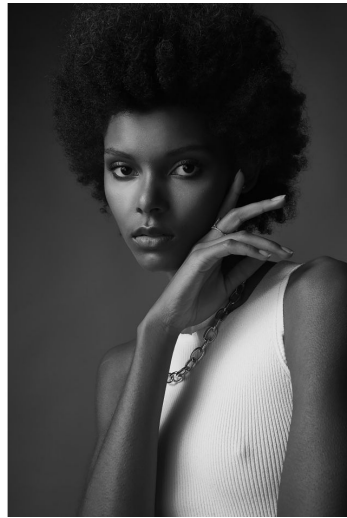

ELISA LÖHR

Height : 5'9.5" / 176 cm | Bust : 32" / 81 cm | Waist : 23" / 58 cm | Hips : 34.5" / 87 cm | Shoe : 39.0 EU / 6.0 UK | Hair Colour : Brown | Eyes : Brown

ELISA LÖHR

Height : 5'9.5" / 176 cm | Bust : 32" / 81 cm | Waist : 23" / 58 cm | Hips : 34.5" / 87 cm | Shoe : 39.0 EU / 6.0 UK | Hair Colour : Brown | Eyes : Brown

**CELINE**

**ELISA LÖHR**

Height : 5'9.5" / 176 cm | Bust : 32" / 81 cm | Waist : 23" / 58 cm | Hips : 34.5" / 87 cm | Shoe : 39.0 EU / 6.0 UK | Hair Colour : Brown | Eyes : Brown