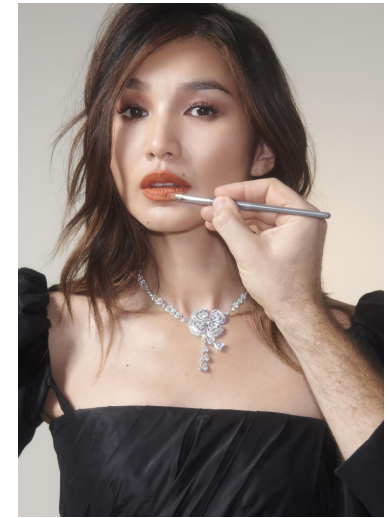

GEMMA CHAN

Height : 5'9" / 175 cm | Bust : 32" / 81 cm | Waist : 25.5" / 65 cm | Hips : 35" / 89 cm | Shoe : 40.5 EU / 7.0 UK | Hair Colour : Black | Eyes : Brown

GEMMA CHAN

Height : 5'9" / 175 cm | Bust : 32" / 81 cm | Waist : 25.5" / 65 cm | Hips : 35" / 89 cm | Shoe : 40.5 EU / 7.0 UK | Hair Colour : Black | Eyes : Brown