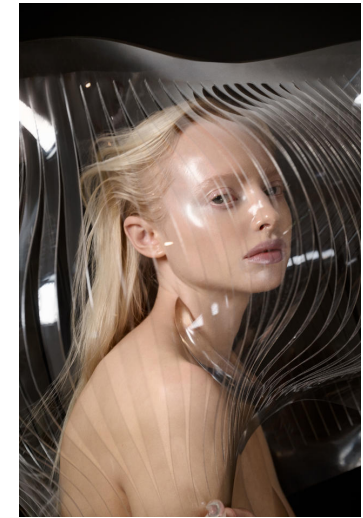

INDIA TUERSLEY

Height : 5'8.5" / 174 cm | Bust : 32" / 81 cm | Waist : 24" / 61 cm | Hips : 34.5" / 87 cm | Shoe : 40.0 EU / 6.5 UK | Hair Colour : Blonde | Eyes : Blue/Green

INDIA TUERSLEY

Height : 5'8.5" / 174 cm | Bust : 32" / 81 cm | Waist : 24" / 61 cm | Hips : 34.5" / 87 cm | Shoe : 40.0 EU / 6.5 UK | Hair Colour : Blonde | Eyes : Blue/Green