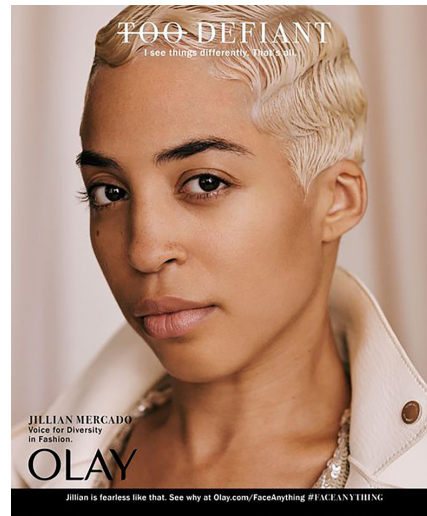

JILLIAN MERCADO

Bust : 31" / 79 cm | Waist : 24" / 61 cm | Hips : 32" / 81 cm | Shoe : 37.0 EU / 4.0 UK | Hair Colour : Blonde | Eyes : Brown

JILLIAN MERCADO

Bust : 31" / 79 cm | Waist : 24" / 61 cm | Hips : 32" / 81 cm | Shoe : 37.0 EU / 4.0 UK | Hair Colour : Blonde | Eyes : Brown

JILLIAN MERCADO

Bust : 31" / 79 cm | Waist : 24" / 61 cm | Hips : 32" / 81 cm | Shoe : 37.0 EU / 4.0 UK | Hair Colour : Blonde | Eyes : Brown