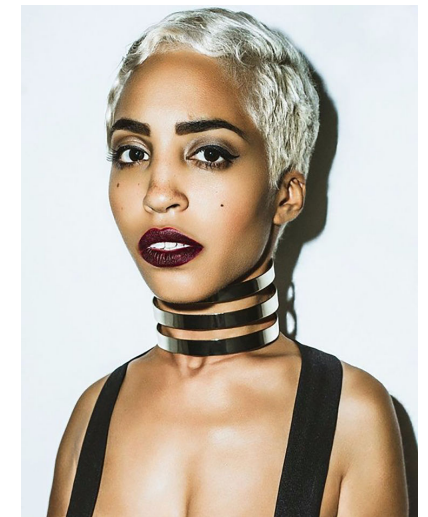

JILLIAN MERCADO

Bust : 31" / 79 cm | Waist : 24" / 61 cm | Hips : 32" / 81 cm | Shoe : 37.0 EU / 4.0 UK | Hair Colour : Blonde | Eyes : Brown

JILLIAN MERCADO

Bust : 31" / 79 cm | Waist : 24" / 61 cm | Hips : 32" / 81 cm | Shoe : 37.0 EU / 4.0 UK | Hair Colour : Blonde | Eyes : Brown

JILLIAN MERCADO

Bust : 31" / 79 cm | Waist : 24" / 61 cm | Hips : 32" / 81 cm | Shoe : 37.0 EU / 4.0 UK | Hair Colour : Blonde | Eyes : Brown