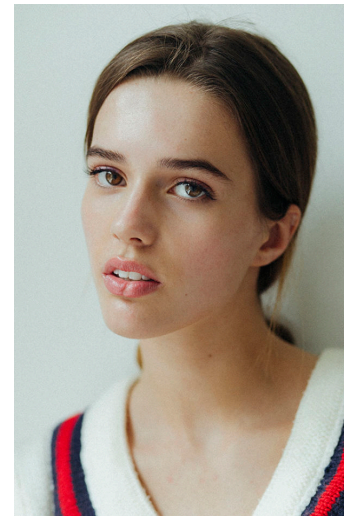

RUBY SEAR

Height : 5'9" / 175 cm | Bust : 34" / 86 cm | Waist : 24" / 61 cm | Hips : 34.5" / 88 cm | Shoe : 39.5 EU / 6.0 UK | Hair Colour : Brown | Eyes : Brown

RUBY SEAR

Height : 5'9" / 175 cm | Bust : 34" / 86 cm | Waist : 24" / 61 cm | Hips : 34.5" / 88 cm | Shoe : 39.5 EU / 6.0 UK | Hair Colour : Brown | Eyes : Brown

RUBY SEAR

Height : 5'9" / 175 cm | Bust : 34" / 86 cm | Waist : 24" / 61 cm | Hips : 34.5" / 88 cm | Shoe : 39.5 EU / 6.0 UK | Hair Colour : Brown | Eyes : Brown