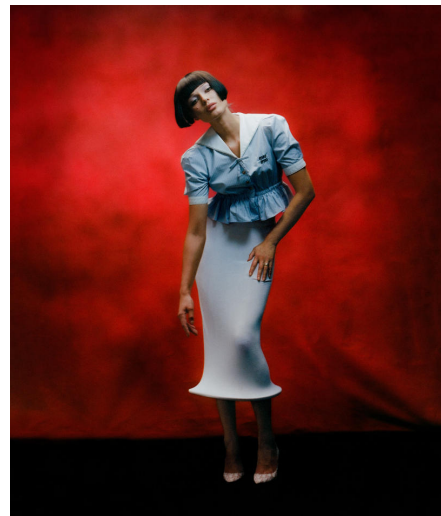

SOLANGE SMITH

Height : 5'9.5" / 176 cm | Bust : 33" / 84 cm | Waist : 24" / 61 cm | Hips : 35" / 89 cm | Shoe : 40.5 EU / 7.0 UK | Hair Colour : Strawberry Blonde | Eyes : Brown

SOLANGE SMITH

Height : 5'9.5" / 176 cm | Bust : 33" / 84 cm | Waist : 24" / 61 cm | Hips : 35" / 89 cm | Shoe : 40.5 EU / 7.0 UK | Hair Colour : Strawberry Blonde | Eyes : Brown

SOLANGE SMITH

Height : 5'9.5" / 176 cm | Bust : 33" / 84 cm | Waist : 24" / 61 cm | Hips : 35" / 89 cm | Shoe : 40.5 EU / 7.0 UK | Hair Colour : Strawberry Blonde | Eyes : Brown