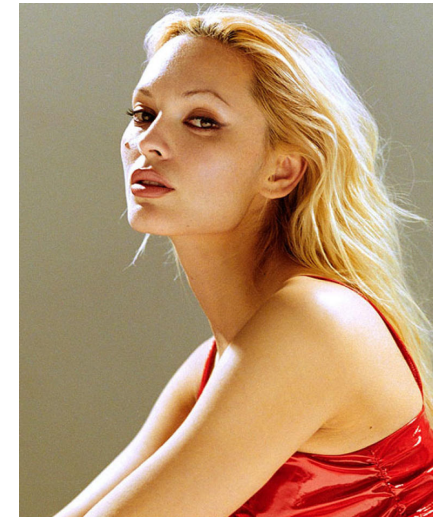

SOLANGE SMITH

Height : 5'9.5" / 176 cm | Bust : 33" / 84 cm | Waist : 24" / 61 cm | Hips : 35" / 89 cm | Shoe : 40.5 EU / 7.0 UK | Hair Colour : Strawberry Blonde | Eyes : Brown

SOLANGE SMITH

Height : 5'9.5" / 176 cm | Bust : 33" / 84 cm | Waist : 24" / 61 cm | Hips : 35" / 89 cm | Shoe : 40.5 EU / 7.0 UK | Hair Colour : Strawberry Blonde | Eyes : Brown

SOLANGE SMITH

Height : 5'9.5" / 176 cm | Bust : 33" / 84 cm | Waist : 24" / 61 cm | Hips : 35" / 89 cm | Shoe : 40.5 EU / 7.0 UK | Hair Colour : Strawberry Blonde | Eyes : Brown