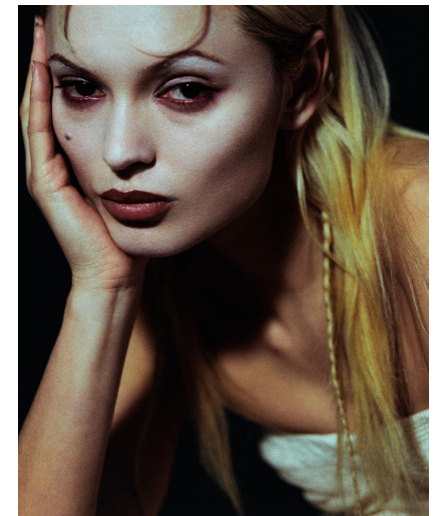

SOLANGE SMITH

Height : 5'9.5" / 176 cm | Bust : 33" / 84 cm | Waist : 24" / 61 cm | Hips : 35" / 89 cm | Shoe : 40.5 EU / 7.0 UK | Hair Colour : Strawberry Blonde | Eyes : Brown

SOLANGE SMITH

Height : 5'9.5" / 176 cm | Bust : 33" / 84 cm | Waist : 24" / 61 cm | Hips : 35" / 89 cm | Shoe : 40.5 EU / 7.0 UK | Hair Colour : Strawberry Blonde | Eyes : Brown

SOLANGE SMITH

Height : 5'9.5" / 176 cm | Bust : 33" / 84 cm | Waist : 24" / 61 cm | Hips : 35" / 89 cm | Shoe : 40.5 EU / 7.0 UK | Hair Colour : Strawberry Blonde | Eyes : Brown