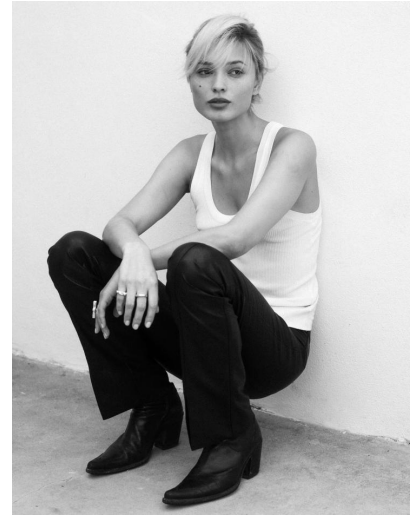

SOLANGE SMITH

Height : 5'9.5" / 176 cm | Bust : 33" / 84 cm | Waist : 24" / 61 cm | Hips : 35" / 89 cm | Shoe : 40.5 EU / 7.0 UK | Hair Colour : Strawberry Blonde | Eyes : Brown

SOLANGE SMITH

Height : 5'9.5" / 176 cm | Bust : 33" / 84 cm | Waist : 24" / 61 cm | Hips : 35" / 89 cm | Shoe : 40.5 EU / 7.0 UK | Hair Colour : Strawberry Blonde | Eyes : Brown

SOLANGE SMITH

Height : 5'9.5" / 176 cm | Bust : 33" / 84 cm | Waist : 24" / 61 cm | Hips : 35" / 89 cm | Shoe : 40.5 EU / 7.0 UK | Hair Colour : Strawberry Blonde | Eyes : Brown