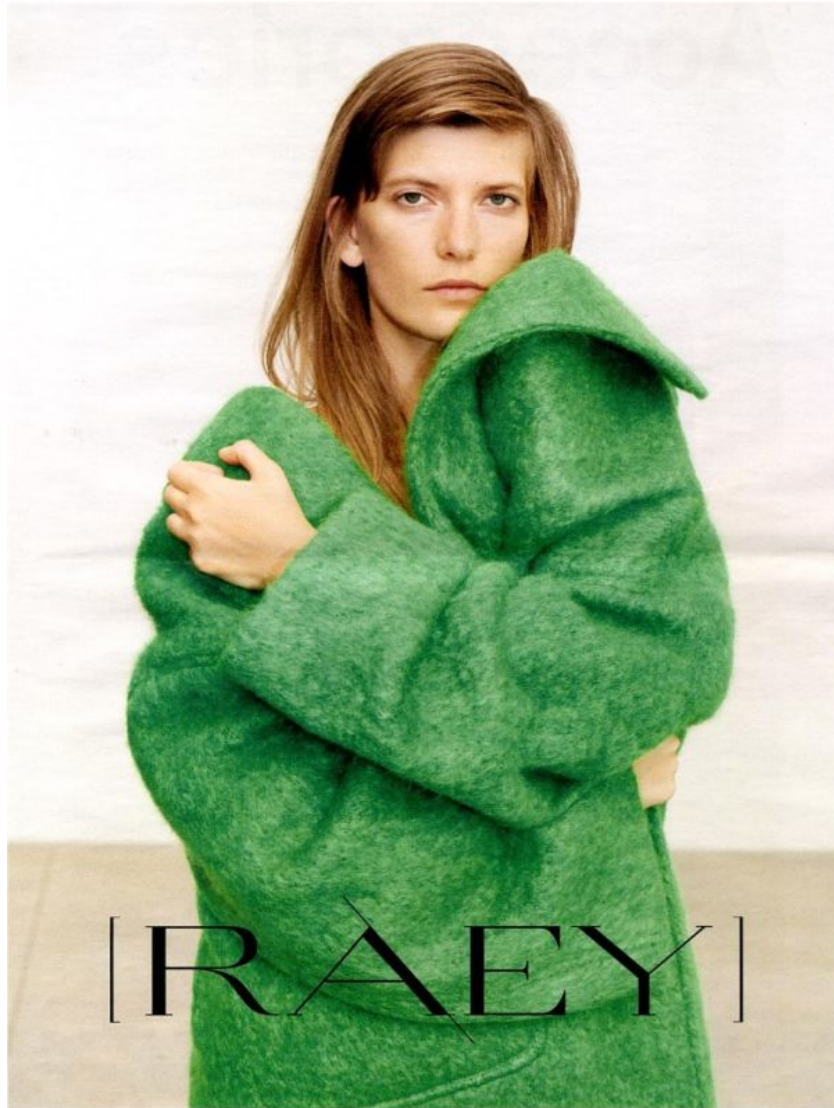

VALERIJA KELAVA

Height : 5'9.5" / 176 cm | Waist : 24.5" / 62 cm | Hips : 33" / 84 cm | Shoe : 40.0 EU / 6.5 UK | Hair Colour : Brown | Eyes : Blue/Green