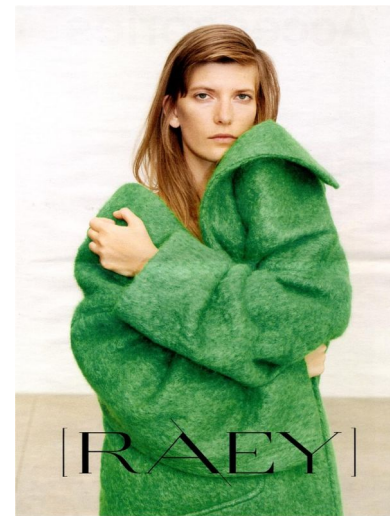

VALERIJA KELAVA

Height : 5'9.5" / 176 cm | Bust : 32" / 81 cm | Waist : 24.5" / 62 cm | Hips : 33" / 84 cm | Shoe : 40.0 EU / 6.5 UK | Hair Colour : Brown | Eyes : Blue/Green

VALERIJA KELAVA

Height : 5'9.5" / 176 cm | Bust : 32" / 81 cm | Waist : 24.5" / 62 cm | Hips : 33" / 84 cm | Shoe : 40.0 EU / 6.5 UK | Hair Colour : Brown | Eyes : Blue/Green